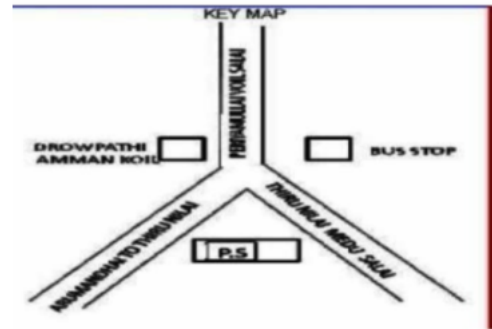

Cad View

Key MAP View