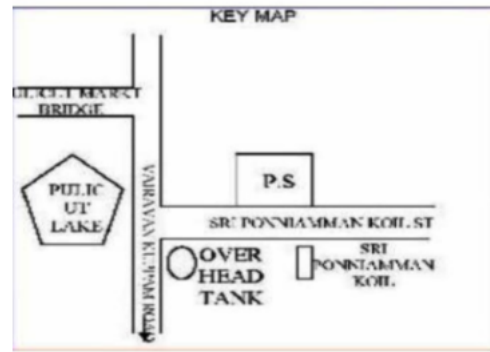

3. வாக்குச் சாவடியின் விவரங்கள்

<p>வாக்குச் சாவடியின் எண் மற்றும் பெயர் : 33 - ஊராட்சி ஒன்றிய நடுநிலைப்பள்ளி (வடக்கு முகவாசல் தெற்கு பக்கம்), அரங்கம் குப்பம் - 601205</p> <p>வாக்குச் சாவடியின் முகவரி : ஊராட்சி ஒன்றிய நடுநிலைப்பள்ளி (வடக்கு முகவாசல் தெற்கு பக்கம்), அரங்கம் குப்பம்-601205</p>	<p>வாக்குச் சாவடியின் வகைப்பாடு (ஆண்/பெண்/பொது)</p> <p>துணை வாக்குச் சாவடிகளின் எண்ணிக்கை :</p>	<p>பொது</p> <p style="font-size: 24px;">0</p>
---	---	--

Google Map View

Polling Station Building Front View

Polling Station Front View

Cad View

Key MAP View

சட்டமன்றத் தொகுதியின் எண் மற்றும் பெயர் : 2-பொன்னேரி பிரிவு எண் மற்றும் பெயர் 1-லைட்ஹவுஸ் குப்பம், அரங்கம் குப்பம் கதவு எண் 76 முதல் 430 வரை (வார்டு - 4)