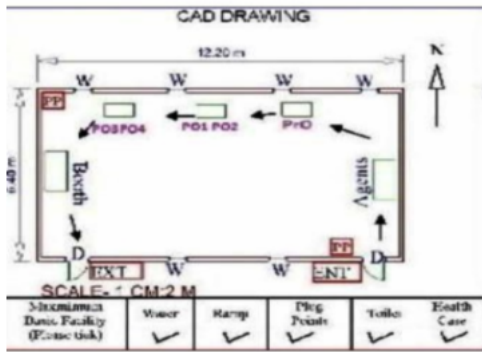

Google Map View

Polling Station Building Front View

Polling Station Front View

Cad View

Key MAP View

சட்டமன்றத் தொகுதியின் எண் மற்றும் பெயர் : 2-பொன்னேரி பிரிவு எண் மற்றும் பெயர் 1-லைட்ஹவுஸ் குப்பம், அரங்கம் குப்பம் கதவு எண் 76 முதல் 430 வரை (வார்டு - 4)