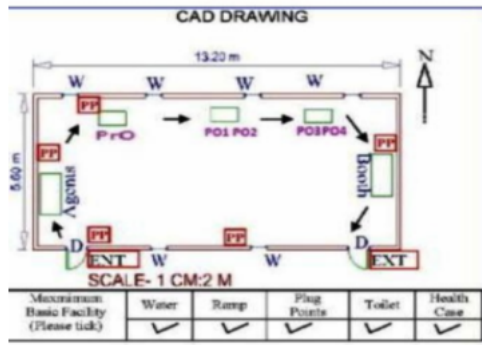

Google Map View

Polling Station Building Front View

Polling Station Front View

Cad View

Key MAP View

1 பெயர் : காசிம் தந்தை பெயர்: சையத் தமின் வீட்டு எண் : 1 வயது : 69 பாலினம் : ஆண்	YSS0586214 Photo is available	2 பெயர் : கோபால் தந்தை பெயர்: சுப்பிரமணி வீட்டு எண் : 1 வயது : 67 பாலினம் : ஆண்	YSS1020114 Photo is available	3 பெயர் : மோகன் தந்தை பெயர்: முனிவேல் வீட்டு எண் : 1 வயது : 65 பாலினம் : ஆண்	YSS0464628 Photo is available
4 பெயர் : சக்தி தந்தை பெயர்: ராஜி வீட்டு எண் : 1 வயது : 63 பாலினம் : ஆண்	YSS0464917 Photo is available	5 பெயர் : மல்லிகா கணவர் பெயர்: சக்தி வீட்டு எண் : 1 வயது : 61 பாலினம் : பெண்	YSS0464503 Photo is available	6 பெயர் : பரசுராமன் தந்தை பெயர்: சுப்பிரமணி வீட்டு எண் : 1 வயது : 60 பாலினம் : ஆண்	YSS0848994 Photo is available
7 பெயர் : பாரதி தாயின் பெயர்: பூங்கொடி வீட்டு எண் : 1 வயது : 59 பாலினம் : ஆண்	YSS0693515 Photo is available	8 பெயர் : கருப்பாயி கணவர் பெயர்: கோபால் வீட்டு எண் : 1 வயது : 59 பாலினம் : பெண்	YSS1019918 Photo is available	9 பெயர் : மணி தந்தை பெயர்: அய்யாகண்ணு வீட்டு எண் : 1 வயது : 56 பாலினம் : ஆண்	YSS0464529 Photo is available
10 பெயர் : ரஹ்மத் கணவர் பெயர்: காசிம் வீட்டு எண் : 1 வயது : 54 பாலினம் : பெண்	YSS0586206 Photo is available	11 பெயர் : ஜமால் தந்தை பெயர்: காதர் வீட்டு எண் : 1 வயது : 53 பாலினம் : ஆண்	YSS0693671 Photo is available	12 பெயர் : தாஸ் தந்தை பெயர்: எலையன் வீட்டு எண் : 1 வயது : 52 பாலினம் : ஆண்	YSS0693713 Photo is available
13 பெயர் : ஜெய லட்சுமி கணவர் பெயர்: எல்லமுத்து வீட்டு எண் : 1 வயது : 51 பாலினம் : பெண்	YSS0463919 Photo is available	14 பெயர் : துளசி கணவர் பெயர்: ரவி வீட்டு எண் : 1 வயது : 51 பாலினம் : பெண்	YSS1020221 Photo is available	15 பெயர் : ஆராவி தந்தை பெயர்: மணி வீட்டு எண் : 1 வயது : 50 பாலினம் : ஆண்	YSS0464354 Photo is available
16 பெயர் : வள்ளியம்மாள் கணவர் பெயர்: கண்ணன் வீட்டு எண் : 1 வயது : 50 பாலினம் : பெண்	YSS0464693 Photo is available	17 பெயர் : சண்முகம் தந்தை பெயர்: பூலோகம் செட்டி வீட்டு எண் : 1 வயது : 49 பாலினம் : ஆண்	YSS0464123 Photo is available	18 பெயர் : ராஜ் தந்தை பெயர்: ஆறுமுகம் வீட்டு எண் : 1 வயது : 48 பாலினம் : ஆண்	YSS0463901 Photo is available
19 பெயர் : காமாட்சி கணவர் பெயர்: தாஸ் வீட்டு எண் : 1 வயது : 47 பாலினம் : பெண்	YSS0693721 Photo is available	20 பெயர் : கலையரசி கணவர் பெயர்: ரவி வீட்டு எண் : 1 வயது : 47 பாலினம் : பெண்	YSS0848770 Photo is available	21 பெயர் : ஆறுமுகம் தந்தை பெயர்: கர்த்தான் வீட்டு எண் : 1 வயது : 47 பாலினம் : ஆண்	AYR0803106 Photo is available
22 பெயர் : நிர்மல்குமார் தந்தை பெயர்: முனுசாமி வீட்டு எண் : 1 வயது : 45 பாலினம் : ஆண்	HWT5263033 Photo is available	23 பெயர் : சேகர் தந்தை பெயர்: சித்திரை வீட்டு எண் : 1 வயது : 45 பாலினம் : ஆண்	HWT5669346 Photo is available	24 பெயர் : பாணு கணவர் பெயர்: மூர்த்தி வீட்டு எண் : 1 வயது : 45 பாலினம் : பெண்	HWT5669312 Photo is available
25 பெயர் : சரசு கணவர் பெயர்: ஏகாம்பரம் வீட்டு எண் : 1 வயது : 45 பாலினம் : பெண்	YSS0464032 Photo is available	26 பெயர் : அஞ்சலி கணவர் பெயர்: பரசுராமன் வீட்டு எண் : 1 வயது : 44 பாலினம் : பெண்	YSS0848945 Photo is available	27 பெயர் : புவனேஸ்வரி கணவர் பெயர்: சண்முகம் வீட்டு எண் : 1 வயது : 44 பாலினம் : பெண்	YSS0463836 Photo is available
28 பெயர் : சகிலா கணவர் பெயர்: கோபிநாதன் வீட்டு எண் : 1 வயது : 44 பாலினம் : பெண்	YSS0693804 Photo is available	# 29 பெயர் : கோமதி கணவர் பெயர்: நடராஜன் வீட்டு எண் : 1 வயது : 46 பாலினம் : பெண்	YSS0693549 Photo is available	30 பெயர் : ஜெகநாதன் தந்தை பெயர்: கோவிந்தன் வீட்டு எண் : 1 வயது : 44 பாலினம் : ஆண்	YSS1020106 Photo is available