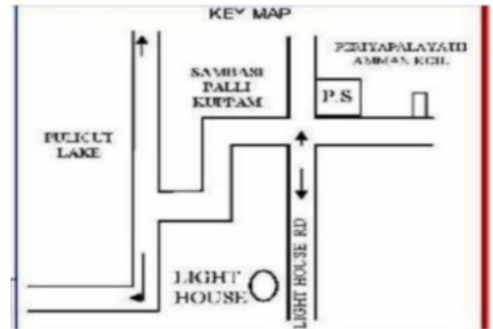

Key MAP View