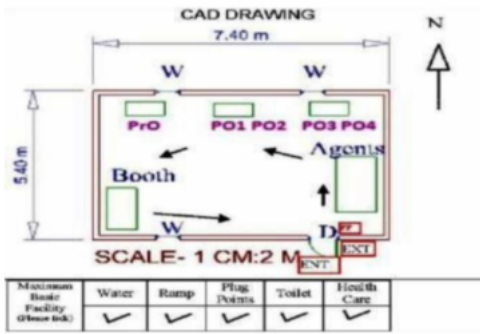

கையொப்பம்

Nazri Naksha

Google Map View

Polling Station Building Front View

Polling Station Front View

Cad View

Key MAP View

சட்டமன்றத் தொகுதியின் எண் மற்றும் பெயர் : 2-பொன்னேரி பிரிவு எண் மற்றும் பெயர் 1-கள்ளூர் (ஊ), கள்ளூர் கிராமம்(வார்டு2)