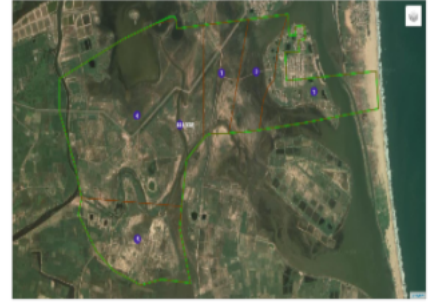

Google Map View