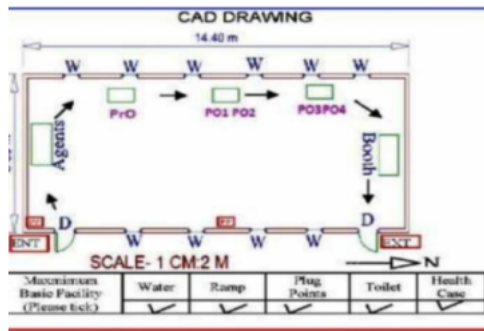

Google Map View

Polling Station Building Front View

Polling Station Front View

Cad View

Key MAP View

சட்டமன்றத் தொகுதியின் எண் மற்றும் பெயர் : 2-பொன்னேரி பிரிவு எண் மற்றும் பெயர் 1-கடப்பாக்கம் (ஊ), கடப்பாக்கம் கிராமம் வார்டு 1