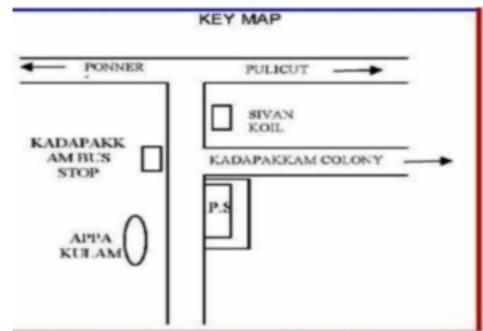

Google Map View

Polling Station Building Front View

Polling Station Front View

Cad View

Key MAP View

சட்டமன்றத் தொகுதியின் எண் மற்றும் பெயர் : 2-பொன்னேரி பிரிவு எண் மற்றும் பெயர் 1-கடப்பாக்கம் (ஊ), கடப்பாக்கம் கிராமம் வார்டு 1