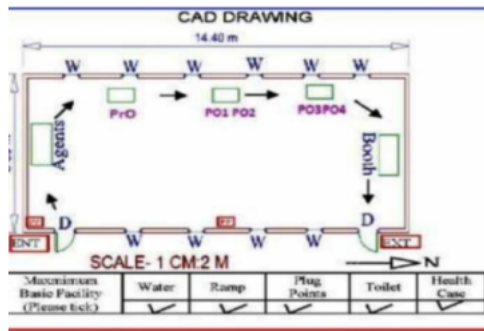

Google Map View

Polling Station Building Front View

Polling Station Front View

Cad View

Key MAP View

சட்டமன்றத் தொகுதியின் எண் மற்றும் பெயர் : 2-பொன்னேரி
பிரிவு எண் மற்றும் பெயர் 1-கடப்பாக்கம் (ஊ), கடப்பாக்கம் மேல்காலனி (வார்டு -40