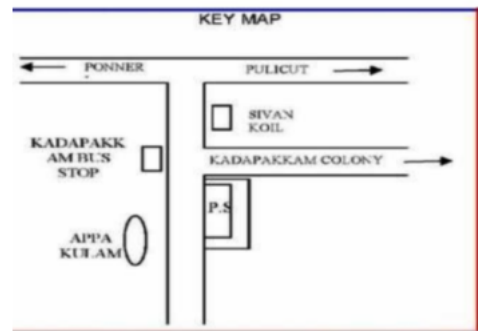

Google Map View

Polling Station Building Front View

Polling Station Front View

Cad View

Key MAP View

சட்டமன்றத் தொகுதியின் எண் மற்றும் பெயர் : 2-பொன்னேரி
பிரிவு எண் மற்றும் பெயர் 1-கடப்பாக்கம் (ஊ), கடப்பாக்கம் மேல்காலனி (வார்டு -40