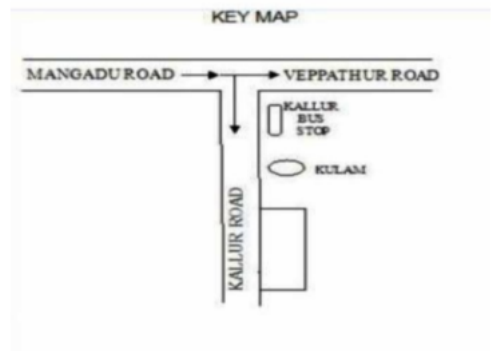

Key MAP View