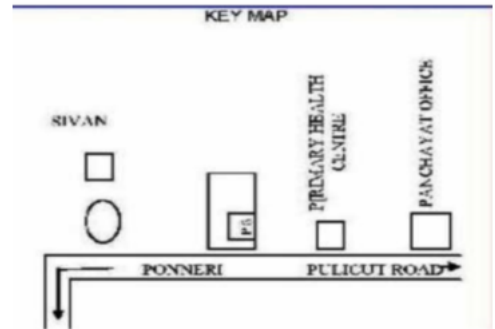

Cad View

Key MAP View