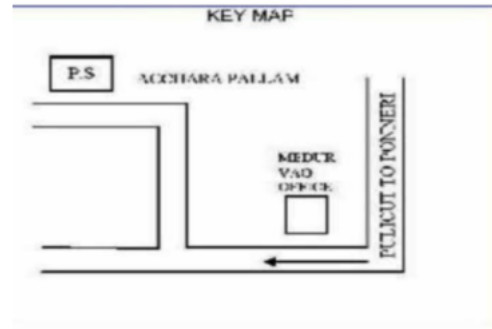

Key MAP View