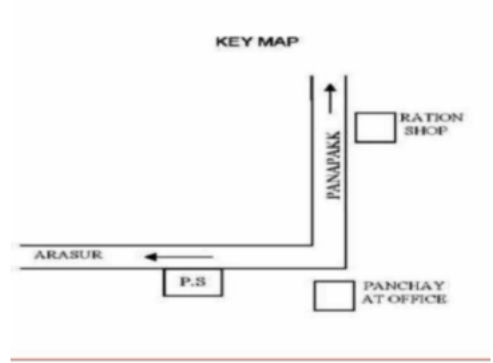

Key MAP View