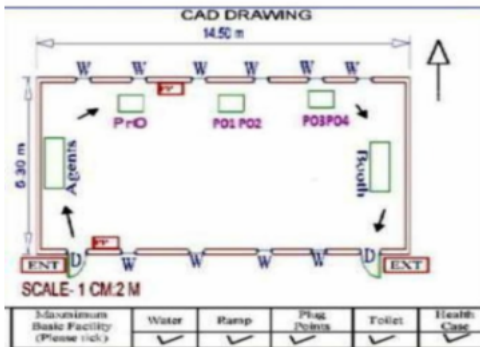

Cad View

Key MAP View