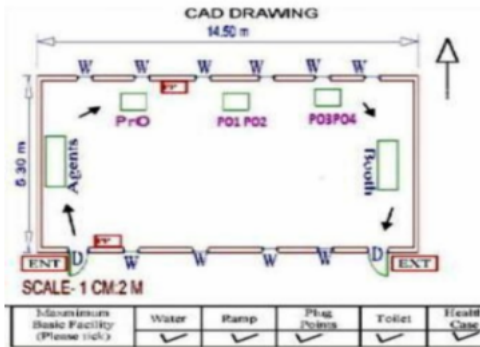

Nazri Naksha

Google Map View

Polling Station Building Front View

Polling Station Front View

Cad View

Key MAP View

1 பெயர் : தனலட்சுமி கணவர் பெயர் : பன்னீர் வீட்டு எண் : 1 வயது : 51 பாலினம் : பெண் Photo is available	YSS0540534	2 பெயர் : கவியரசன் தந்தை பெயர் : ரங்கராஜன் வீட்டு எண் : 1 வயது : 35 பாலினம் : ஆண் Photo is available	YSS0115063	S 3 பெயர் : சுமித்ரா கணவர் பெயர் : சந்திரம் வீட்டு எண் : 1 வயது : 35 பாலினம் : பெண் Photo is available	YSS0540484
4 பெயர் : நித்தியானந்தன் தந்தை பெயர் : கங்காதரன் வீட்டு எண் : 1 வயது : 33 பாலினம் : ஆண் Photo is available	YSS0671198	# 5 பெயர் : ஐஸ்வரியா கணவர் பெயர் : பிரவீண்குமார் வீட்டு எண் : 1 வயது : 28 பாலினம் : பெண் Photo is available	YSS1241579	6 பெயர் : பிரமிளா கணவர் பெயர் : டில்லி வீட்டு எண் : 1-1 வயது : 41 பாலினம் : பெண் Photo is available	HWT3482494
7 பெயர் : அனுசுயா கணவர் பெயர் : விநாயகம் வீட்டு எண் : 1-5 வயது : 79 பாலினம் : பெண் Photo is available	HWT5670872	8 பெயர் : தயாளன் தந்தை பெயர் : சண்முகம் வீட்டு எண் : 1-21 வயது : 51 பாலினம் : ஆண் Photo is available	HWT5670849	9 பெயர் : மணிகண்டன் தந்தை பெயர் : பூநீனிவாசன் வீட்டு எண் : 2 வயது : 40 பாலினம் : ஆண் Photo is available	YSS0475632
10 பெயர் : செங்காளன் தந்தை பெயர் : செல்லப்பன் வீட்டு எண் : 2 வயது : 34 பாலினம் : ஆண் Photo is available	YSS1521038	11 பெயர் : கைநுதிஷா கணவர் பெயர் : செங்காளன் வீட்டு எண் : 2 வயது : 33 பாலினம் : பெண் Photo is available	YSS1521095	12 பெயர் : சஞ்சய் தந்தை பெயர் : சங்கர் வீட்டு எண் : 2 வயது : 24 பாலினம் : ஆண் Photo is available	YSS2306538
13 பெயர் : கோமளா கணவர் பெயர் : செளந்தராஜன் வீட்டு எண் : 2-2 வயது : 53 பாலினம் : பெண் Photo is available	HWT5670948	14 பெயர் : செளந்தராஜன் தந்தை பெயர் : சண்முகம் வீட்டு எண் : 2-2 வயது : 50 பாலினம் : ஆண் Photo is available	HWT5670856	15 பெயர் : பாபு தந்தை பெயர் : நந்தன் வீட்டு எண் : 3 வயது : 38 பாலினம் : ஆண் Photo is available	YSS0475376
16 பெயர் : மணிகண்டன் தந்தை பெயர் : கல்யாணசுந்தரம் வீட்டு எண் : 3 வயது : 37 பாலினம் : ஆண் Photo is available	YSS0475459	17 பெயர் : கல்யாணசுந்தரம் தந்தை பெயர் : சண்முகம் வீட்டு எண் : 3-3 வயது : 82 பாலினம் : ஆண் Photo is available	YSS1770841	18 பெயர் : சாந்தி கணவர் பெயர் : கல்யாணசுந்தரம் வீட்டு எண் : 3-3 வயது : 59 பாலினம் : பெண் Photo is available	HWT5670955
19 பெயர் : அமுதவள்ளி கணவர் பெயர் : பாஸ்கரன் வீட்டு எண் : 4 வயது : 50 பாலினம் : பெண் Photo is available	YSS1770858	20 பெயர் : சங்கர் தந்தை பெயர் : நாசரான் வீட்டு எண் : 4 வயது : 39 பாலினம் : ஆண் Photo is available	YSS1098193	21 பெயர் : மோகனா கணவர் பெயர் : சங்கர் வீட்டு எண் : 4 வயது : 38 பாலினம் : பெண் Photo is available	YSS1098185
22 பெயர் : சதீஷ்குமார் தந்தை பெயர் : தயாளன் வீட்டு எண் : 4 வயது : 36 பாலினம் : ஆண் Photo is available	YSS2302495	23 பெயர் : வினோதினி கணவர் பெயர் : சதீஷ்குமார் வீட்டு எண் : 4 வயது : 33 பாலினம் : பெண் Photo is available	YSS2303824	24 பெயர் : பாஸ்கரன் தந்தை பெயர் : வினாயகம் வீட்டு எண் : 4-4 வயது : 54 பாலினம் : ஆண் Photo is available	HWT5611306
25 பெயர் : பத்மநாபன் தந்தை பெயர் : விநாயகம் வீட்டு எண் : 5 வயது : 53 பாலினம் : ஆண் Photo is available	HWT5670864	26 பெயர் : ஜெனீஃபர் தந்தை பெயர் : கமலகண்ணன் வீட்டு எண் : 6 வயது : 24 பாலினம் : பெண் Photo is available	YSS2352995	27 பெயர் : சுகன்யா தந்தை பெயர் : சந்திரவேல் வீட்டு எண் : 7 வயது : 35 பாலினம் : பெண் Photo is available	YSS0854067
28 பெயர் : செல்வம் தந்தை பெயர் : ரமேஷ் வீட்டு எண் : 7 வயது : 28 பாலினம் : ஆண் Photo is available	YSS1241595	29 பெயர் : மகேஷ் தந்தை பெயர் : குேபரன் வீட்டு எண் : 7-11 வயது : 30 பாலினம் : ஆண் Photo is available	YSS1023134	30 பெயர் : பிரபாகரன் தந்தை பெயர் : மனோகரன் வீட்டு எண் : 7-146 வயது : 40 பாலினம் : ஆண் Photo is available	HWT5549431