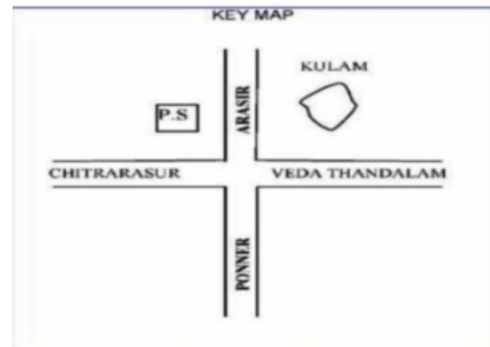

Key MAP View