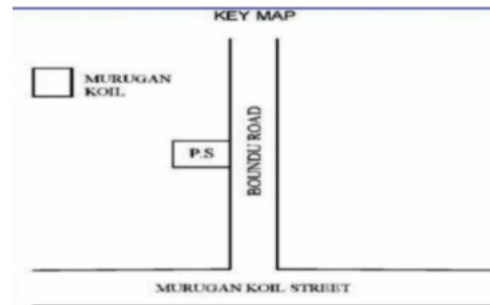

Key MAP View