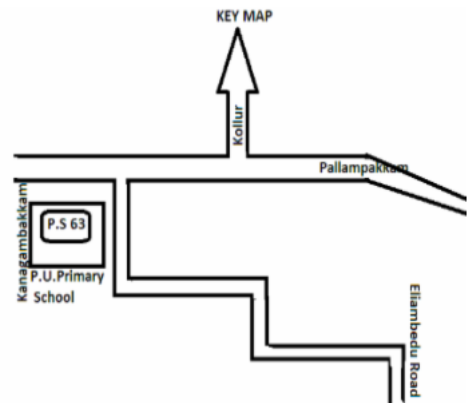

Cad View

Key MAP View