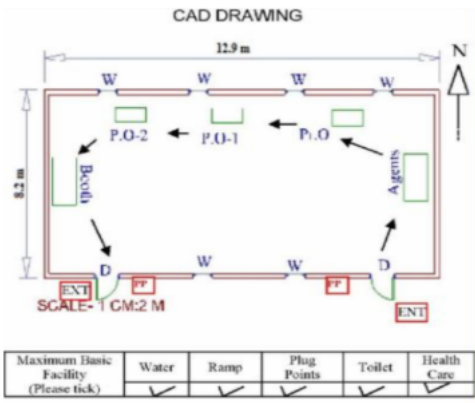

Cad View

Key MAP View