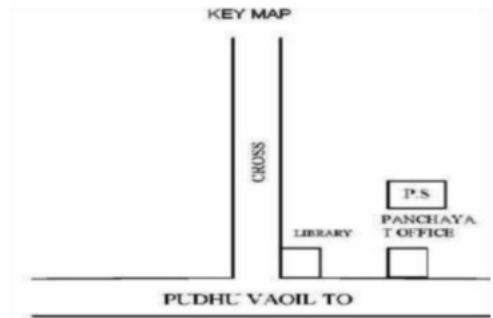

Key MAP View