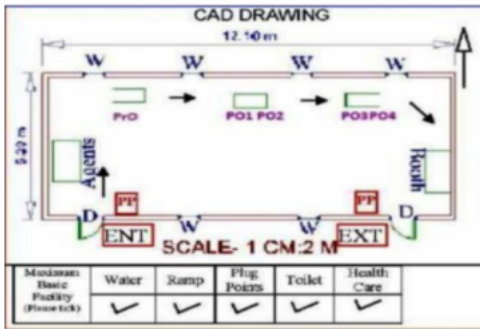

Nazri Naksha

Google Map View

Polling Station Building Front View

Polling Station Front View

Cad View

Key MAP View

1 பெயர் : முனுசாமி தந்தை பெயர்: சுப்பிரமணி வீட்டு எண் : 1 வயது : 36 பாலினம் : ஆண்	YSS1388818	Photo is available	2 பெயர் : சுஜி கணவர் பெயர்: பாண்டியன் வீட்டு எண் : 1 வயது : 33 பாலினம் : பெண்	YSS1015411	Photo is available	3 பெயர் : முனுசாமி தந்தை பெயர்: தொம்பரை வீட்டு எண் : 1 வயது : 32 பாலினம் : ஆண்	YSS1226489	Photo is available
4 பெயர் : ஹரிஷ் தந்தை பெயர்: சேகர் வீட்டு எண் : 1 வயது : 30 பாலினம் : ஆண்	YSS1084698	Photo is available	# 5 பெயர் : ராஜசேகர் செ தந்தை பெயர்: செல்வம் வீட்டு எண் : 1 வயது : 30 பாலினம் : ஆண்	YSS1015551	Photo is available	6 பெயர் : மந்தரா தந்தை பெயர்: பாபு வீட்டு எண் : 1 வயது : 26 பாலினம் : பெண்	YSS1511310	Photo is available
7 பெயர் : ராஜேஷ் தந்தை பெயர்: வஜ்ஜிரவேல் வீட்டு எண் : 1-4 வயது : 33 பாலினம் : ஆண்	YSS0926469	Photo is available	8 பெயர் : செல்வி கணவர் பெயர்: ராஜேந்திரன் வீட்டு எண் : 2 வயது : 63 பாலினம் : பெண்	YSS1617372	Photo is available	9 பெயர் : லோகநாதன் தந்தை பெயர்: ராஜேந்திரன் வீட்டு எண் : 2 வயது : 35 பாலினம் : ஆண்	YSS0322727	Photo is available
10 பெயர் : பொன்னரசு தந்தை பெயர்: ராஜேந்திரன் வீட்டு எண் : 2 வயது : 30 பாலினம் : ஆண்	YSS0926451	Photo is available	11 பெயர் : மகாதேவன் தந்தை பெயர்: குமாரசாமி வீட்டு எண் : 3 வயது : 50 பாலினம் : ஆண்	HWT1561646	Photo is available	12 பெயர் : கஸ்தூரி கணவர் பெயர்: மகாதேவன் வீட்டு எண் : 3 வயது : 48 பாலினம் : பெண்	HWT1562594	Photo is available
13 பெயர் : கங்காதரன் தந்தை பெயர்: சுப்ரமணி வீட்டு எண் : 4 வயது : 42 பாலினம் : ஆண்	HWT3014636	Photo is available	14 பெயர் : சோனியா கணவர் பெயர்: கங்காதரன் வீட்டு எண் : 4 வயது : 41 பாலினம் : பெண்	HWT3014651	Photo is available	15 பெயர் : ஆனந்தி கணவர் பெயர்: வீரமுத்து வீட்டு எண் : 4 வயது : 28 பாலினம் : பெண்	YSS1388826	Photo is available
16 பெயர் : ஆகாஷ் தந்தை பெயர்: வீரமுத்து வீட்டு எண் : 04 வயது : 22 பாலினம் : ஆண்	YSS2480663	Photo is available	17 பெயர் : முனியம்மாள் கணவர் பெயர்: முனுசாமி வீட்டு எண் : 4A வயது : 76 பாலினம் : பெண்	YSS1617398	Photo is available	18 பெயர் : கவிதா கணவர் பெயர்: லோகேஷ் வீட்டு எண் : 4ஏ வயது : 24 பாலினம் : பெண்	YSS2305274	Photo is available
19 பெயர் : ராஜம்மாள் கணவர் பெயர்: கோவிந்தன் வீட்டு எண் : 5 வயது : 96 பாலினம் : பெண்	HWT1562784	Photo is available	20 பெயர் : புஷ்பா கணவர் பெயர்: முனுசாமி வீட்டு எண் : 5 வயது : 49 பாலினம் : பெண்	HWT5248307	Photo is available	21 பெயர் : முனுசாமி கோ தந்தை பெயர்: கோவிந்தன் வீட்டு எண் : 5A வயது : 56 பாலினம் : ஆண்	HWT5248331	Photo is available
22 பெயர் : விஜய் தந்தை பெயர்: முனுசாமி வீட்டு எண் : 5A வயது : 28 பாலினம் : ஆண்	YSS1226455	Photo is available	23 பெயர் : ஆனந்தன் தந்தை பெயர்: பொன்னன் வீட்டு எண் : 8 வயது : 57 பாலினம் : ஆண்	HWT5248349	Photo is available	24 பெயர் : முனியம்மாள் கணவர் பெயர்: ஆனந்தன் வீட்டு எண் : 8 வயது : 49 பாலினம் : பெண்	HWT5545157	Photo is available
25 பெயர் : சுரேஷ் தந்தை பெயர்: ராமு வீட்டு எண் : 8 வயது : 48 பாலினம் : ஆண்	HWT1609593	Photo is available	26 பெயர் : வசந்தி கணவர் பெயர்: சுரேஷ் வீட்டு எண் : 8 வயது : 42 பாலினம் : பெண்	HWT3013737	Photo is available	27 பெயர் : ரேவந்த் தந்தை பெயர்: ஆனந்தன் வீட்டு எண் : 8 வயது : 30 பாலினம் : ஆண்	YSS1015403	Photo is available
28 பெயர் : உமாதேவி கணவர் பெயர்: ரேவந்த் வீட்டு எண் : 8 வயது : 23 பாலினம் : பெண்	YSS2408227	Photo is available	29 பெயர் : வீரமுத்து தந்தை பெயர்: கோவிந்தன் வீட்டு எண் : 9 வயது : 50 பாலினம் : ஆண்	HWT2272789	Photo is available	30 பெயர் : ரமணி கணவர் பெயர்: வீரமுத்து வீட்டு எண் : 9 வயது : 44 பாலினம் : பெண்	HWT1562479	Photo is available