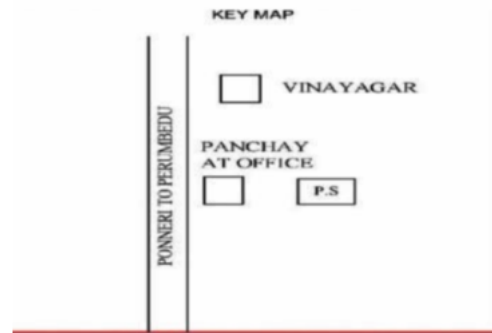

Cad View

Key MAP View