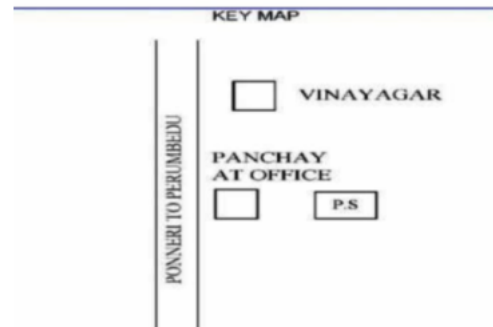

கையொப்பம்

Nazri Naksha

Google Map View

Polling Station Building Front View

Polling Station Front View

Cad View

Key MAP View

சட்டமன்றத் தொகுதியின் எண் மற்றும் பெயர் : 2-பொன்னேரி  
பிரிவு எண் மற்றும் பெயர் 1-பெரும்பேடு (ஊ), அக்கிரகாரம் (வார்டு-3)