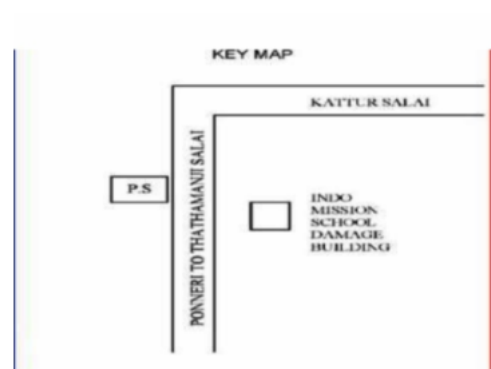

Key MAP View