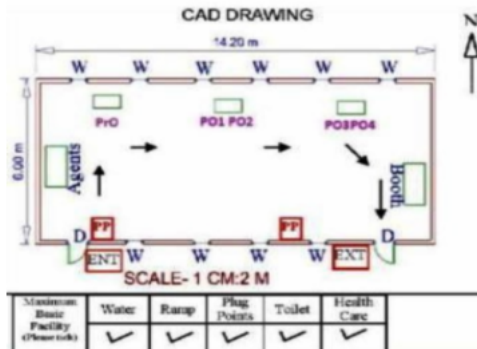

Google Map View

Polling Station Building Front View

Polling Station Front View

Cad View

Key MAP View

1 பெயர் : அஞ்சலை கணவர் பெயர்: மச்சகாந்தி வீட்டு எண் : 1 வயது : 74 பாலினம் : பெண் Photo is available	YSS0919555	2 பெயர் : பட்டு கணவர் பெயர்: பாலு வீட்டு எண் : 1 வயது : 68 பாலினம் : பெண் Photo is available	YSS0681072	3 பெயர் : ஆராயி கணவர் பெயர்: சந்திரன் வீட்டு எண் : 1 வயது : 66 பாலினம் : பெண் Photo is available	YSS0582627
4 பெயர் : ஆரவள்ளி கணவர் பெயர்: ராஜா வீட்டு எண் : 1 வயது : 57 பாலினம் : பெண் Photo is available	YSS0582585	5 பெயர் : நதியா கணவர் பெயர்: குமார் வீட்டு எண் : 1 வயது : 45 பாலினம் : பெண் Photo is available	YSS0656314	6 பெயர் : சிகாமணி தந்தை பெயர்: அய்யாவு வீட்டு எண் : 1 வயது : 45 பாலினம் : ஆண் Photo is available	YSS0927079
7 பெயர் : வள்ளிமா கணவர் பெயர்: குணசேகர் வீட்டு எண் : 1 வயது : 44 பாலினம் : பெண் Photo is available	YSS0680512	8 பெயர் : சிவா தாயின் பெயர்: அங்கம்மா வீட்டு எண் : 1 வயது : 44 பாலினம் : ஆண் Photo is available	YSS0927038	9 பெயர் : ரதி கணவர் பெயர்: தேசப்பன் வீட்டு எண் : 1 வயது : 42 பாலினம் : பெண் Photo is available	YSS0582833
10 பெயர் : ஆனந்தி கணவர் பெயர்: மகேஷ் வீட்டு எண் : 1 வயது : 42 பாலினம் : பெண் Photo is available	YSS0656298	11 பெயர் : பவானி கணவர் பெயர்: முனுசாமி வீட்டு எண் : 1 வயது : 41 பாலினம் : பெண் Photo is available	YSS0656215	12 பெயர் : சீரஞ்சீவி தந்தை பெயர்: தேசப்பன் வீட்டு எண் : 1 வயது : 40 பாலினம் : ஆண் Photo is available	YSS0582460
13 பெயர் : பரதேசி தாயின் பெயர்: ஜெகதா வீட்டு எண் : 1 வயது : 40 பாலினம் : ஆண் Photo is available	YSS0926782	14 பெயர் : தேசிங்கு தந்தை பெயர்: ராமன் வீட்டு எண் : 1 வயது : 39 பாலினம் : ஆண் Photo is available	YSS0681007	15 பெயர் : ஆனந்தி தந்தை பெயர்: சிவலிங்கம் வீட்டு எண் : 1 வயது : 39 பாலினம் : பெண் Photo is available	YSS0926709
16 பெயர் : மாதவன் தந்தை பெயர்: ஆராயி வீட்டு எண் : 1 வயது : 39 பாலினம் : ஆண் Photo is available	YSS0582569	17 பெயர் : புவனேஷ்வரி கணவர் பெயர்: ராமு வீட்டு எண் : 1 வயது : 38 பாலினம் : பெண் Photo is available	YSS0681064	18 பெயர் : முரளி தந்தை பெயர்: சிவமூர்த்தி வீட்டு எண் : 1 வயது : 38 பாலினம் : ஆண் Photo is available	YSS0669861
19 பெயர் : செல்லக்கிளி கணவர் பெயர்: சிவா வீட்டு எண் : 1 வயது : 36 பாலினம் : பெண் Photo is available	YSS0582940	20 பெயர் : சூதா கணவர் பெயர்: குமரன் வீட்டு எண் : 1 வயது : 36 பாலினம் : பெண் Photo is available	YSS0582601	21 பெயர் : குமரேசன் தந்தை பெயர்: மோகன் வீட்டு எண் : 1 வயது : 36 பாலினம் : ஆண் Photo is available	YSS0544551
22 பெயர் : தனேஷ் தந்தை பெயர்: மதியழகன் வீட்டு எண் : 1 வயது : 36 பாலினம் : ஆண் Photo is available	YSS0680926	23 பெயர் : கவிதா கணவர் பெயர்: ராஜேஷ் வீட்டு எண் : 1 வயது : 35 பாலினம் : பெண் Photo is available	YSS0680801	24 பெயர் : அனிதா கணவர் பெயர்: தேசு வீட்டு எண் : 1 வயது : 35 பாலினம் : பெண் Photo is available	YSS0680488
25 பெயர் : மாதவி கணவர் பெயர்: பிரகாஷ் வீட்டு எண் : 1 வயது : 35 பாலினம் : பெண் Photo is available	YSS0582775	26 பெயர் : அரவிந்தன் தந்தை பெயர்: சுகுமார் வீட்டு எண் : 1 வயது : 35 பாலினம் : ஆண் Photo is available	YSS0582411	27 பெயர் : வீரேந்திரன் தந்தை பெயர்: சின்னவீரப்பன் வீட்டு எண் : 1 வயது : 35 பாலினம் : ஆண் Photo is available	YSS0544270
28 பெயர் : நிரோஷா கணவர் பெயர்: மூர்த்தி வீட்டு எண் : 1 வயது : 34 பாலினம் : பெண் Photo is available	YSS0681098	29 பெயர் : காஞ்சனா கணவர் பெயர்: புஷ்பலிங்கம் வீட்டு எண் : 1 வயது : 34 பாலினம் : பெண் Photo is available	YSS0446799	30 பெயர் : கவியரசன் தந்தை பெயர்: அன்பழகன் வீட்டு எண் : 1 வயது : 34 பாலினம் : ஆண் Photo is available	YSS1226737