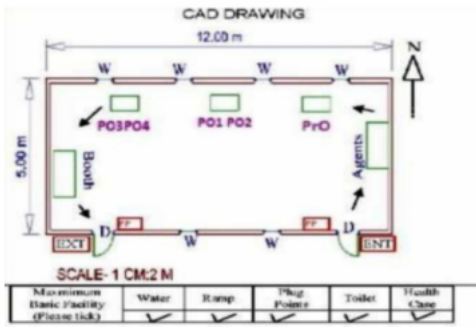

Google Map View

Polling Station Building Front View

Polling Station Front View

Cad View

Key MAP View

சட்டமன்றத் தொகுதியின் எண் மற்றும் பெயர் : 2-பொன்னேரி பிரிவு எண் மற்றும் பெயர் 1-காணியம்பாக்கம் (ஊ), கொளத்துமேடு (வார்டு-1)