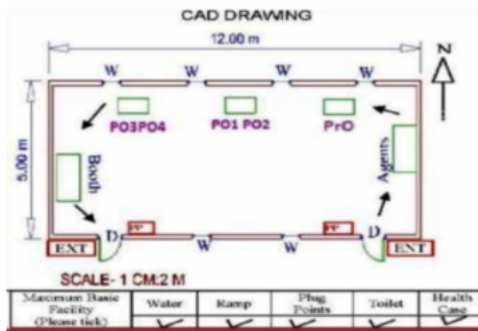

Nazri Naksha

Google Map View

Polling Station Building Front View

Polling Station Front View

Cad View

Key MAP View

1 பெயர் : சங்கர் தந்தை பெயர் : அங்கு வீட்டு எண் : 1 வயது : 51 பாலினம் : ஆண் Photo is available	YSS1025600	2 பெயர் : கௌரி கணவர் பெயர் : சங்கர் வீட்டு எண் : 1 வயது : 44 பாலினம் : பெண் Photo is available	YSS0715300	3 பெயர் : சொப்னா கணவர் பெயர் : சிவக்குமார் வீட்டு எண் : 1 வயது : 28 பாலினம் : பெண் Photo is available	YSS1400175
4 பெயர் : சேகர் தந்தை பெயர் : ஜெகதேவ் வீட்டு எண் : 2 வயது : 57 பாலினம் : ஆண் Photo is available	YSS1808468	5 பெயர் : ரமணி கணவர் பெயர் : சேகர் வீட்டு எண் : 2 வயது : 57 பாலினம் : பெண் Photo is available	YSS1808476	6 பெயர் : பிரதீப் தந்தை பெயர் : சேகர் வீட்டு எண் : 2 வயது : 34 பாலினம் : ஆண் Photo is available	YSS0490953
7 பெயர் : தாட்சாணி கணவர் பெயர் : எம்ரோஸ் வீட்டு எண் : 3 வயது : 67 பாலினம் : பெண் Photo is available	YSS1808492	8 பெயர் : வேணுகோபால் தந்தை பெயர் : முத்துசாமி வீட்டு எண் : 4 வயது : 64 பாலினம் : ஆண் Photo is available	YSS1808500	9 பெயர் : சாந்தி கணவர் பெயர் : வேணுகோபால் வீட்டு எண் : 4 வயது : 59 பாலினம் : பெண் Photo is available	YSS1808518
10 பெயர் : திலிப்குமார் தந்தை பெயர் : வேணுகோபால் வீட்டு எண் : 4 வயது : 38 பாலினம் : ஆண் Photo is available	YSS0018192	11 பெயர் : சிவக்குமார் தந்தை பெயர் : வேணுகோபால் வீட்டு எண் : 4 வயது : 37 பாலினம் : ஆண் Photo is available	YSS0018184	12 பெயர் : பாபு தந்தை பெயர் : முத்துசாமி வீட்டு எண் : 5 வயது : 55 பாலினம் : ஆண் Photo is available	YSS1808526
13 பெயர் : ரகு தந்தை பெயர் : பார்த்தசாரதி வீட்டு எண் : 5 வயது : 53 பாலினம் : ஆண் Photo is available	YSS0018218	14 பெயர் : மணி தந்தை பெயர் : முத்துசாமி வீட்டு எண் : 6 வயது : 62 பாலினம் : ஆண் Photo is available	YSS1808534	15 பெயர் : சென்பகவள்ளி கணவர் பெயர் : மனி வீட்டு எண் : 6 வயது : 58 பாலினம் : பெண் Photo is available	YSS1808542
16 பெயர் : சாந்தி கணவர் பெயர் : பாபு வீட்டு எண் : 6 வயது : 50 பாலினம் : பெண் Photo is available	HWT5628516	17 பெயர் : குப்பம்மாள் கணவர் பெயர் : மானிக்கம் வீட்டு எண் : 7 வயது : 72 பாலினம் : பெண் Photo is available	YSS1808559	18 பெயர் : கோமதி கணவர் பெயர் : வேலு வீட்டு எண் : 7 வயது : 30 பாலினம் : பெண் Photo is available	YSS1484906
19 பெயர் : குமார் தந்தை பெயர் : லோகு வீட்டு எண் : 9A வயது : 60 பாலினம் : ஆண் Photo is available	YSS1808567	20 பெயர் : எம் வனஜா கணவர் பெயர் : குமார் வீட்டு எண் : 9A வயது : 51 பாலினம் : பெண் Photo is available	HWT1602804	21 பெயர் : வாசு தந்தை பெயர் : லோகு வீட்டு எண் : 9B வயது : 58 பாலினம் : ஆண் Photo is available	YSS1808575
22 பெயர் : நாகம்மாள் கணவர் பெயர் : வாசு வீட்டு எண் : 9B வயது : 51 பாலினம் : பெண் Photo is available	YSS1808583	23 பெயர் : நாகராணி கணவர் பெயர் : எத்திராஜ் வீட்டு எண் : 10 வயது : 62 பாலினம் : பெண் Photo is available	YSS1808591	24 பெயர் : டில்லிபாய் கணவர் பெயர் : காசி வீட்டு எண் : 11 வயது : 78 பாலினம் : பெண் Photo is available	YSS1808609
25 பெயர் : கார்த்திகேயன் தந்தை பெயர் : சங்கர் வீட்டு எண் : 11ஏ வயது : 26 பாலினம் : ஆண் Photo is available	YSS1525625	26 பெயர் : சந்தியா மு கணவர் பெயர் : கார்த்திகேயன் வீட்டு எண் : 11ஏ வயது : 26 பாலினம் : பெண் Photo is available	YSS2533230	27 பெயர் : ரம்யா தந்தை பெயர் : சங்கர் வீட்டு எண் : 11ஏ வயது : 25 பாலினம் : பெண் Photo is available	YSS1525534
28 பெயர் : ஆதிலெட்சுமி கணவர் பெயர் : கண்ணப்பன் வீட்டு எண் : 14 வயது : 61 பாலினம் : பெண் Photo is available	YSS1808617	29 பெயர் : சுரேஷ் தந்தை பெயர் : கண்ணப்பன் வீட்டு எண் : 14 வயது : 49 பாலினம் : ஆண் Photo is available	YSS1808625	30 பெயர் : பாபு தந்தை பெயர் : கண்ணப்பன் வீட்டு எண் : 14 வயது : 44 பாலினம் : ஆண் Photo is available	HWT5280425