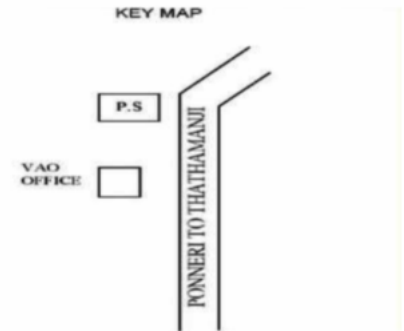

Cad View

Key MAP View