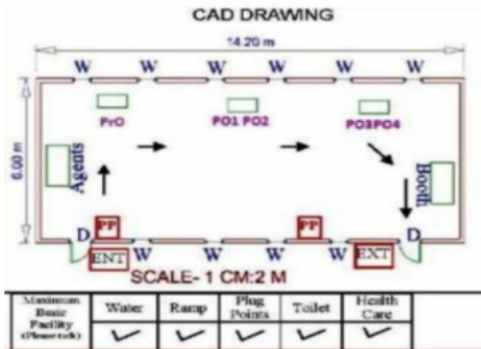

Google Map View

Polling Station Building Front View

Polling Station Front View

Cad View

Key MAP View

1 பெயர் : வரலட்சுமி வி கணவர் பெயர்: வினோத் வீட்டு எண் : 06 வயது : 30 பாலினம் : பெண் Photo is available	YSS2618890	2 பெயர் : பவித்ரா தந்தை பெயர்: சத்தியராஜ் வீட்டு எண் : 35 வயது : 25 பாலினம் : பெண் Photo is available	YSS2315992	3 பெயர் : சாய் குமார் சுஜாதா தாயின் பெயர்: சுஜாதா ராமமூர்த்தி வீட்டு எண் : 46 வயது : 28 பாலினம் : ஆண் Photo is available	YSS1571694
4 பெயர் : விக்கேஷ் தந்தை பெயர்: குமார் வீட்டு எண் : 53 வயது : 24 பாலினம் : ஆண் Photo is available	YSS2303600	5 பெயர் : ஸ்ரீராம் தந்தை பெயர்: ஆறுமுகம் வீட்டு எண் : 76 வயது : 25 பாலினம் : ஆண் Photo is available	YSS1511559	6 பெயர் : பவித்ரா கணவர் பெயர்: சதீஷ் வீட்டு எண் : 84 வயது : 26 பாலினம் : பெண் Photo is available	YSS2288371
7 பெயர் : சக்திவேல் தந்தை பெயர்: செல்வமணி வீட்டு எண் : 94 வயது : 26 பாலினம் : ஆண் Photo is available	YSS2296580	8 பெயர் : வல்லரசு தந்தை பெயர்: இளங்கோவன் வீட்டு எண் : 101 வயது : 26 பாலினம் : ஆண் Photo is available	YSS1511534	9 பெயர் : ராஜசேகர் தந்தை பெயர்: விட்டல் வீட்டு எண் : 107 வயது : 26 பாலினம் : ஆண் Photo is available	YSS1511575
10 பெயர் : பிரபாகரன் தந்தை பெயர்: விட்டல் வீட்டு எண் : 107 வயது : 25 பாலினம் : ஆண் Photo is available	YSS1511526	11 பெயர் : ரம்யா கணவர் பெயர்: அருள் ராஜ் வீட்டு எண் : 131/261 வயது : 27 பாலினம் : பெண் Photo is available	YSS2288405	12 பெயர் : சக்திவேல் தந்தை பெயர்: பாலு வீட்டு எண் : 153 வயது : 26 பாலினம் : ஆண் Photo is available	YSS2288462
13 பெயர் : ரனிஷ் தந்தை பெயர்: பொன்னையன் வீட்டு எண் : 181 வயது : 25 பாலினம் : ஆண் Photo is available	YSS1571728	14 பெயர் : ரஞ்சித் தந்தை பெயர்: பொன்னையன் வீட்டு எண் : 181 வயது : 23 பாலினம் : ஆண் Photo is available	YSS2408318	15 பெயர் : ரஜினி தந்தை பெயர்: விஸ்வநாதன் வீட்டு எண் : 186 வயது : 49 பாலினம் : ஆண் Photo is available	YSS1652379
16 பெயர் : ரூபாவதி கணவர் பெயர்: விஸ்வநாதன் வீட்டு எண் : 187 வயது : 68 பாலினம் : பெண் Photo is available	YSS1652387	17 பெயர் : வெண்மதி கணவர் பெயர்: ரஜினி வீட்டு எண் : 187 வயது : 44 பாலினம் : பெண் Photo is available	HWT3014867	18 பெயர் : வதனி கணவர் பெயர்: பாக்கியராஜ் வீட்டு எண் : 187 வயது : 41 பாலினம் : பெண் Photo is available	HWT3014834
19 பெயர் : அங்கப்பன் தந்தை பெயர்: விஸ்வநாதன் வீட்டு எண் : 187 வயது : 39 பாலினம் : ஆண் Photo is available	YSS0001743	20 பெயர் : பாக்யராஜ் தந்தை பெயர்: விஸ்வநாதன் வீட்டு எண் : 188 வயது : 42 பாலினம் : ஆண் Photo is available	HWT1932581	21 பெயர் : சஞ்சய் தந்தை பெயர்: பாக்கியராஜ் வீட்டு எண் : 188 வயது : 22 பாலினம் : ஆண் Photo is available	YSS2713659
22 பெயர் : எல்லம்மாள் கணவர் பெயர்: உப்புரவன் வீட்டு எண் : 189 வயது : 81 பாலினம் : பெண் Photo is available	YSS1652395	23 பெயர் : வீரப்பன் தந்தை பெயர்: உப்புரவன் வீட்டு எண் : 189 வயது : 57 பாலினம் : ஆண் Photo is available	HWT5204185	24 பெயர் : செல்வி கணவர் பெயர்: வீரப்பன் வீட்டு எண் : 189 வயது : 53 பாலினம் : பெண் Photo is available	HWT5204193
25 பெயர் : முத்து தந்தை பெயர்: வீரப்பன் வீட்டு எண் : 189 வயது : 29 பாலினம் : ஆண் Photo is available	YSS1085166	26 பெயர் : தேசப்பட்டு கணவர் பெயர்: மாசிவான் வீட்டு எண் : 190 வயது : 76 பாலினம் : பெண் Photo is available	HWT1562719	27 பெயர் : எம்ரோஸ் தந்தை பெயர்: சின்னதுரை வீட்டு எண் : 192 வயது : 50 பாலினம் : ஆண் Photo is available	YSS1652403
28 பெயர் : பாலையன் தந்தை பெயர்: சின்னகண்ணு வீட்டு எண் : 193 வயது : 70 பாலினம் : ஆண் Photo is available	HWT1563014	29 பெயர் : தேசப்பட்டு கணவர் பெயர்: பாலையன் வீட்டு எண் : 193 வயது : 57 பாலினம் : பெண் Photo is available	YSS1652411	30 பெயர் : பரமசிவன் பா தந்தை பெயர்: பாலய்யன் வீட்டு எண் : 193 வயது : 21 பாலினம் : ஆண் Photo is available	YSS2552321