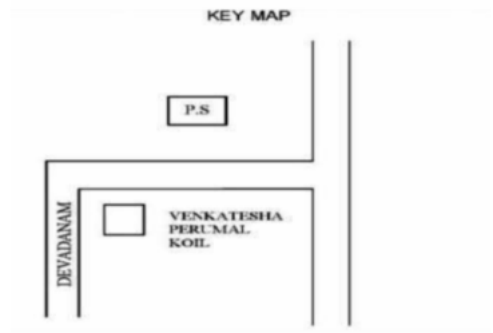

Key MAP View