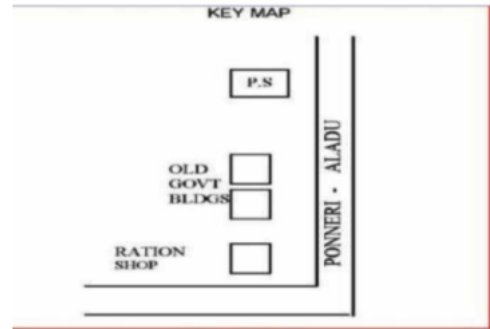

Cad View

Key MAP View