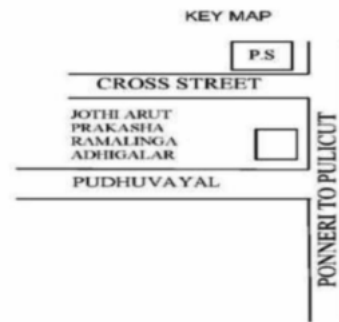

Google Map View

Polling Station Building Front View

Polling Station Front View

Cad View

Key MAP View

சட்டமன்றத் தொகுதியின் எண் மற்றும் பெயர் : 2-பொன்னேரி
பிரிவு எண் மற்றும் பெயர் 1-பொன்னேரி (ந), ஜோதி ராமலிங்கம் தெரு (வார்டு-1)