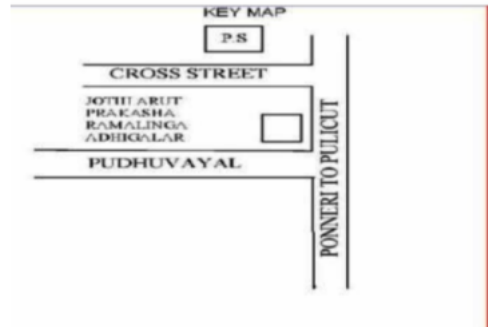

Key MAP View