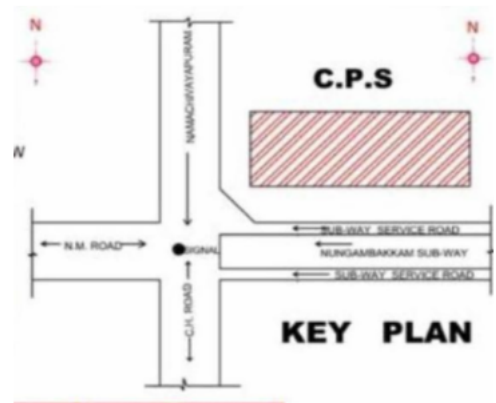

Cad View

Key MAP View