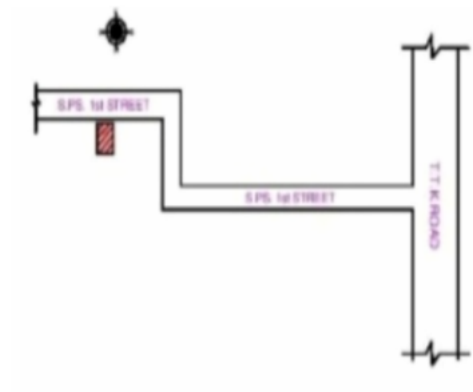

Google Map View

Polling Station Building Front View

Polling Station Front View

Cad View

Key MAP View

1 பெயர் : ஜெயாஜோசப் கணவர் பெயர்: ஜோசப் வீட்டு எண் : 1-1 வயது : 80 பாலினம் : பெண்	URT0358127 Photo is available	2 பெயர் : பெரோஸ் ஹுசைன் ஷே தா தந்தை பெயர்: ஷேக் தாலுத் வீட்டு எண் : 2/35 வயது : 43 பாலினம் : ஆண்	URT2051662 Photo is available	3 பெயர் : ரவீந்திரன் தந்தை பெயர்: ராஜரத்தினம் வீட்டு எண் : 3 வயது : 58 பாலினம் : ஆண்	URT0534628 Photo is available
4 பெயர் : புவனேஷ்வரி கணவர் பெயர்: இரவீந்திரன் வீட்டு எண் : 3 வயது : 55 பாலினம் : பெண்	URT0534669 Photo is available	5 பெயர் : ஸ்ரீ பாக்யா தந்தை பெயர்: ரவீந்திரன் வீட்டு எண் : 3-2 வயது : 29 பாலினம் : பெண்	URT1222454 Photo is available	6 பெயர் : ஸ்ரீவத்சன் தந்தை பெயர்: ரவீந்திரன் வீட்டு எண் : 3/2 வயது : 24 பாலினம் : ஆண்	URT1926138 Photo is available
7 பெயர் : ஆகினஸ் ரெஜினா தந்தை பெயர்: பால்பார்த்தசாரதி வீட்டு எண் : 4 வயது : 75 பாலினம் : பெண்	URT0715540 Photo is available	8 பெயர் : மரிய நீட்டா தந்தை பெயர்: ஜெயபால் வீட்டு எண் : 4 வயது : 35 பாலினம் : பெண்	URT0715482 Photo is available	9 பெயர் : மரியா ரிட்டா ஜெயபால் தந்தை பெயர்: ஜெயபால் வீட்டு எண் : 4 வயது : 35 பாலினம் : பெண்	URT0925784 Photo is available
10 பெயர் : அபிராமசுந்தரி தந்தை பெயர்: கிருணகுமார் வீட்டு எண் : 4 வயது : 34 பாலினம் : பெண்	URT0534800 Photo is available	11 பெயர் : ஹரிணி தந்தை பெயர்: கிருஷ்ணகுமார் வீட்டு எண் : 4 வயது : 32 பாலினம் : பெண்	URT0715524 Photo is available	12 பெயர் : ரமா கணவர் பெயர்: ராமலிங்கம் வீட்டு எண் : 4-1 வயது : 55 பாலினம் : பெண்	CJJ3039823 Photo is available
13 பெயர் : ரத்தினகுமார் தந்தை பெயர்: குமரகுருபரன் வீட்டு எண் : 4-2 வயது : 43 பாலினம் : ஆண்	CJJ2055127 Photo is available	14 பெயர் : சிவகுமார் தந்தை பெயர்: குமரகுருபரன் வீட்டு எண் : 4-2 வயது : 41 பாலினம் : ஆண்	CJJ2053783 Photo is available	15 பெயர் : சரஸ்வதி கணவர் பெயர்: குமரகுருபரன் வீட்டு எண் : 4-3 வயது : 67 பாலினம் : பெண்	URT1618735 Photo is available
16 பெயர் : பகவதிஅம்மாள் கணவர் பெயர்: நல்லகண்ணு வீட்டு எண் : 4-3 வயது : 65 பாலினம் : பெண்	CJJ1091222 Photo is available	17 பெயர் : கண்ணகி கணவர் பெயர்: கிருஷ்ணகுமார் வீட்டு எண் : 4-3 வயது : 63 பாலினம் : பெண்	URT1550573 Photo is available	#2 18 பெயர் : சிவதானு நல்லக்கண்ணன் தந்தை பெயர்: நல்லகண்ணன் வீட்டு எண் : 4-3 வயது : 42 பாலினம் : ஆண்	CJJ2055135 Photo is available
19 பெயர் : அருணாச்சலம் தந்தை பெயர்: வேலு வீட்டு எண் : 5-1 வயது : 76 பாலினம் : ஆண்	URT1618743 Photo is available	20 பெயர் : சந்திரிகா கணவர் பெயர்: அருணாச்சலம் வீட்டு எண் : 5-1 வயது : 75 பாலினம் : பெண்	URT1618750 Photo is available	21 பெயர் : பிரசாந்த் தந்தை பெயர்: அருணாச்சலம் வீட்டு எண் : 5-1 வயது : 41 பாலினம் : ஆண்	CJJ2060390 Photo is available
22 பெயர் : சஞ்சய் குமார் தந்தை பெயர்: யமுனா கிருஷ்ணன் வீட்டு எண் : 6-38 வயது : 29 பாலினம் : ஆண்	URT1364652 Photo is available	23 பெயர் : துரைராஜ் தந்தை பெயர்: ராஜகோபால் வீட்டு எண் : 7-1 வயது : 91 பாலினம் : ஆண்	URT1618768 Photo is available	24 பெயர் : சிவராஜ் தந்தை பெயர்: துரைராஜ் வீட்டு எண் : 7-1 வயது : 59 பாலினம் : ஆண்	CJJ1092204 Photo is available
25 பெயர் : விஜயா கணவர் பெயர்: சிவராஜ் வீட்டு எண் : 7-1 வயது : 54 பாலினம் : பெண்	CJJ0961623 Photo is available	26 பெயர் : ரவிச்சந்திரன் தந்தை பெயர்: நரசிம்மலு வீட்டு எண் : 7-2 வயது : 56 பாலினம் : ஆண்	URT1618776 Photo is available	27 பெயர் : சசிரேகா தந்தை பெயர்: ரவிச்சந்திரன் வீட்டு எண் : 7-2 வயது : 54 பாலினம் : பெண்	URT1618784 Photo is available
28 பெயர் : மோனிகா தந்தை பெயர்: ரவிசந்திரன் வீட்டு எண் : 7-2 வயது : 33 பாலினம் : பெண்	URT0606194 Photo is available	29 பெயர் : துர்காதேவி தந்தை பெயர்: சிவராஜ் வீட்டு எண் : 7-4 வயது : 28 பாலினம் : பெண்	URT1222462 Photo is available	30 பெயர் : நந்திதா தந்தை பெயர்: ரமேஷ் வீட்டு எண் : 7/4 வயது : 26 பாலினம் : பெண்	URT1987114 Photo is available