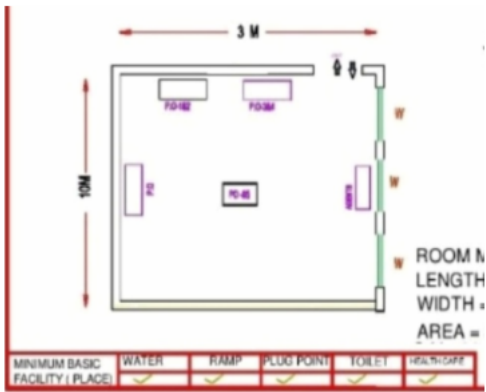

Google Map View

Polling Station Building Front View

Polling Station Front View

Cad View

Key MAP View

1 பெயர் : ஜெயாஜோசப் கணவர் பெயர்: ஜோசப் வீட்டு எண் : 1-1 வயது : 80 பாலினம் : பெண்	URT0358127 Photo is available	2 பெயர் : பெரோஸ் ஹுசைன் ஷே தா தந்தை பெயர்: ஷேக் தாலுத் வீட்டு எண் : 2/35 வயது : 43 பாலினம் : ஆண்	URT2051662 Photo is available	3 பெயர் : ரவீந்திரன் தந்தை பெயர்: ராஜரத்தினம் வீட்டு எண் : 3 வயது : 58 பாலினம் : ஆண்	URT0534628 Photo is available
4 பெயர் : புவனேஷ்வரி கணவர் பெயர்: இரவீந்திரன் வீட்டு எண் : 3 வயது : 55 பாலினம் : பெண்	URT0534669 Photo is available	5 பெயர் : ஸ்ரீ பாக்யா தந்தை பெயர்: ரவீந்திரன் வீட்டு எண் : 3-2 வயது : 29 பாலினம் : பெண்	URT1222454 Photo is available	6 பெயர் : ஸ்ரீவத்சன் தந்தை பெயர்: ரவீந்திரன் வீட்டு எண் : 3/2 வயது : 24 பாலினம் : ஆண்	URT1926138 Photo is available
7 பெயர் : ஆகினஸ் ரெஜினா தந்தை பெயர்: பால்பார்த்தசாரதி வீட்டு எண் : 4 வயது : 75 பாலினம் : பெண்	URT0715540 Photo is available	8 பெயர் : மரிய நீட்டா தந்தை பெயர்: ஜெயபால் வீட்டு எண் : 4 வயது : 35 பாலினம் : பெண்	URT0715482 Photo is available	9 பெயர் : மரியா ரிட்டா ஜெயபால் தந்தை பெயர்: ஜெயபால் வீட்டு எண் : 4 வயது : 35 பாலினம் : பெண்	URT0925784 Photo is available
10 பெயர் : அபிராமசுந்தரி தந்தை பெயர்: கிருணகுமார் வீட்டு எண் : 4 வயது : 34 பாலினம் : பெண்	URT0534800 Photo is available	11 பெயர் : ஹரிணி தந்தை பெயர்: கிருஷ்ணகுமார் வீட்டு எண் : 4 வயது : 32 பாலினம் : பெண்	URT0715524 Photo is available	12 பெயர் : ரமா கணவர் பெயர்: ராமலிங்கம் வீட்டு எண் : 4-1 வயது : 55 பாலினம் : பெண்	CJJ3039823 Photo is available
13 பெயர் : ரத்தினகுமார் தந்தை பெயர்: குமரகுருபரன் வீட்டு எண் : 4-2 வயது : 43 பாலினம் : ஆண்	CJJ2055127 Photo is available	14 பெயர் : சிவகுமார் தந்தை பெயர்: குமரகுருபரன் வீட்டு எண் : 4-2 வயது : 41 பாலினம் : ஆண்	CJJ2053783 Photo is available	15 பெயர் : சரஸ்வதி கணவர் பெயர்: குமரகுருபரன் வீட்டு எண் : 4-3 வயது : 67 பாலினம் : பெண்	URT1618735 Photo is available
16 பெயர் : பகவதிஅம்மாள் கணவர் பெயர்: நல்லகண்ணு வீட்டு எண் : 4-3 வயது : 65 பாலினம் : பெண்	CJJ1091222 Photo is available	17 பெயர் : கண்ணகி கணவர் பெயர்: கிருஷ்ணகுமார் வீட்டு எண் : 4-3 வயது : 63 பாலினம் : பெண்	URT1550573 Photo is available	#2 18 பெயர் : சிவதானு நல்லக்கண்ணன் தந்தை பெயர்: நல்லகண்ணன் வீட்டு எண் : 4-3 வயது : 42 பாலினம் : ஆண்	CJJ2055135 Photo is available
19 பெயர் : அருணாச்சலம் தந்தை பெயர்: வேலு வீட்டு எண் : 5-1 வயது : 76 பாலினம் : ஆண்	URT1618743 Photo is available	20 பெயர் : சந்திரிகா கணவர் பெயர்: அருணாச்சலம் வீட்டு எண் : 5-1 வயது : 75 பாலினம் : பெண்	URT1618750 Photo is available	21 பெயர் : பிரசாந்த் தந்தை பெயர்: அருணாச்சலம் வீட்டு எண் : 5-1 வயது : 41 பாலினம் : ஆண்	CJJ2060390 Photo is available
22 பெயர் : சஞ்சய் குமார் தந்தை பெயர்: யமுனா கிருஷ்ணன் வீட்டு எண் : 6-38 வயது : 29 பாலினம் : ஆண்	URT1364652 Photo is available	23 பெயர் : துரைராஜ் தந்தை பெயர்: ராஜகோபால் வீட்டு எண் : 7-1 வயது : 91 பாலினம் : ஆண்	URT1618768 Photo is available	24 பெயர் : சிவராஜ் தந்தை பெயர்: துரைராஜ் வீட்டு எண் : 7-1 வயது : 59 பாலினம் : ஆண்	CJJ1092204 Photo is available
25 பெயர் : விஜயா கணவர் பெயர்: சிவராஜ் வீட்டு எண் : 7-1 வயது : 54 பாலினம் : பெண்	CJJ0961623 Photo is available	26 பெயர் : ரவிச்சந்திரன் தந்தை பெயர்: நரசிம்மலு வீட்டு எண் : 7-2 வயது : 56 பாலினம் : ஆண்	URT1618776 Photo is available	27 பெயர் : சசிரேகா தந்தை பெயர்: ரவிச்சந்திரன் வீட்டு எண் : 7-2 வயது : 54 பாலினம் : பெண்	URT1618784 Photo is available
28 பெயர் : மோனிகா தந்தை பெயர்: ரவிசந்திரன் வீட்டு எண் : 7-2 வயது : 33 பாலினம் : பெண்	URT0606194 Photo is available	29 பெயர் : துர்காதேவி தந்தை பெயர்: சிவராஜ் வீட்டு எண் : 7-4 வயது : 28 பாலினம் : பெண்	URT1222462 Photo is available	30 பெயர் : நந்திதா தந்தை பெயர்: ரமேஷ் வீட்டு எண் : 7/4 வயது : 26 பாலினம் : பெண்	URT1987114 Photo is available