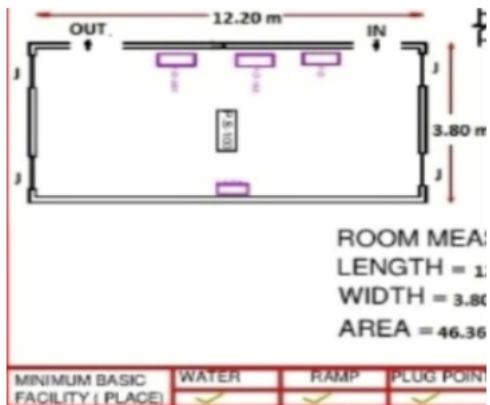

Google Map View

Polling Station Building Front View

Polling Station Front View

Cad View

Key MAP View

1 பெயர் : ஜேமிமா தந்தை பெயர்: ஸ்டாலின் வீட்டு எண் : 2-21 வயது : 29 பாலினம் : பெண்	URT1510254 Photo is available	2 பெயர் : த்விந ஜெசிந்தா தந்தை பெயர்: மேபேல சலி வீட்டு எண் : 44-20 1-வது தளம் வயது : 57 பாலினம் : ஆண்	URT1502863 Photo is available	3 பெயர் : சுனிதா சுந்தர் கணபதி கணவர் பெயர்: சுந்தர் கணபதி வீட்டு எண் : 250/292 வயது : 55 பாலினம் : பெண்	URT1875780 Photo is available
4 பெயர் : பிரேமவள்ளி கணவர் பெயர்: வீரமணி வீட்டு எண் : 276/258 வயது : 54 பாலினம் : பெண்	URT1469139 Photo is available	5 பெயர் : சவர்மல்கேம்கா தந்தை பெயர்: மங்களசான்கேம்கா வீட்டு எண் : 346-B16 வயது : 78 பாலினம் : ஆண்	CJJ2036119 Photo is available	6 பெயர் : நிர்மலா கேம்கா ச கணவர் பெயர்: சவர்மல்கேம்கா வீட்டு எண் : 346-B16 வயது : 71 பாலினம் : பெண்	CJJ2949568 Photo is available
7 பெயர் : தீபக்கேம்கா தந்தை பெயர்: சவர்மல்கேம்கா வீட்டு எண் : 346-B16 வயது : 46 பாலினம் : ஆண்	CJJ2037158 Photo is available	8 பெயர் : சங்கீதா கேம்கா கணவர் பெயர்: தீபக்கேம்கா வீட்டு எண் : 346-B16 வயது : 46 பாலினம் : பெண்	CJJ2041200 Photo is available	9 பெயர் : ப்ரபாஷ் கேம்க தந்தை பெயர்: மங்கலசந்து வீட்டு எண் : 346-B19 வயது : 61 பாலினம் : ஆண்	CJJ2948339 Photo is available
10 பெயர் : கிரிஜா கணவர் பெயர்: கோபால் வீட்டு எண் : 346-B20 வயது : 67 பாலினம் : பெண்	CJJ2038412 Photo is available	11 பெயர் : ராஜ்குமார் தந்தை பெயர்: சிட்டிபாபு வீட்டு எண் : 346-B23 வயது : 48 பாலினம் : ஆண்	CJJ2037588 Photo is available	12 பெயர் : பாவந் பி வி தந்தை பெயர்: பாகவதி வீட்டு எண் : ஓல்ட் எண்:248 பது எண்:298 வயது : 21 பாலினம் : ஆண்	URT2104917 Photo is available
13 பெயர் : பாவனா தந்தை பெயர்: பாகவதி வீட்டு எண் : ஓல்ட் எண்:248 பது எண்:298 வயது : 21 பாலினம் : பெண்	URT2105914 Photo is available	14 பெயர் : முகுந்த் பி தந்தை பெயர்: பாகவதி வீட்டு எண் : ஓல்ட் எண்:248 பது எண்:298 வயது : 20 பாலினம் : ஆண்	URT2106268 Photo is available		