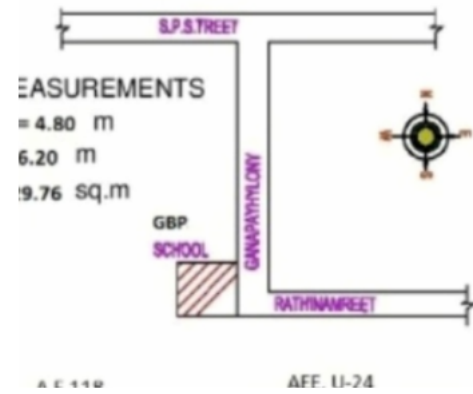

Google Map View

Polling Station Building Front View

Polling Station Front View

Cad View

Key MAP View

1 பெயர் : திலகவதி கணவர் பெயர் : வெங்கடேஷ் வீட்டு எண் : 2-1 வயது : 76 பாலினம் : பெண் Photo is available URT1668516	2 பெயர் : செல்வமணி தந்தை பெயர் : வெங்கடேஷ் வீட்டு எண் : 2-1 வயது : 58 பாலினம் : ஆண் Photo is available CJJ1189497	3 பெயர் : மல்லிகா கணவர் பெயர் : செல்வமணி வீட்டு எண் : 2-1 வயது : 48 பாலினம் : பெண் Photo is available CJJ1189489
4 பெயர் : பவளவள்ளி கணவர் பெயர் : கமலகண்ணன் வீட்டு எண் : 2/31 வயது : 32 பாலினம் : பெண் Photo is available URT2046480	5 பெயர் : பிரசாத் தந்தை பெயர் : குணசேகர் வீட்டு எண் : 3 வயது : 31 பாலினம் : ஆண் Photo is available URT1090547	6 பெயர் : ஜி சுபஸ்ரி தந்தை பெயர் : கே குணசேகர் வீட்டு எண் : 3/33 வயது : 22 பாலினம் : பெண் Photo is available URT2046878
7 பெயர் : ஆறுமுகம் தந்தை பெயர் : பலராமன் வீட்டு எண் : 4-4 வயது : 53 பாலினம் : ஆண் Photo is available CJJ2087575	8 பெயர் : கவிதா கணவர் பெயர் : ஆறுமுகம் வீட்டு எண் : 4-4 வயது : 44 பாலினம் : பெண் Photo is available CJJ2087567	9 பெயர் : வனிதா தந்தை பெயர் : ரத்தினம் வீட்டு எண் : 4-5 வயது : 51 பாலினம் : பெண் Photo is available URT1668557
10 பெயர் : மோகனசுந்தரம் தந்தை பெயர் : வரதப்பன் வீட்டு எண் : 4-6 வயது : 70 பாலினம் : ஆண் Photo is available URT1668565	11 பெயர் : பொன்னி கணவர் பெயர் : மோகனசுந்தரம் வீட்டு எண் : 4-6 வயது : 60 பாலினம் : பெண் Photo is available URT1668573	12 பெயர் : சத்தீஷ்குமார் தந்தை பெயர் : மோகனசுந்தரம் வீட்டு எண் : 4-6 வயது : 42 பாலினம் : ஆண் Photo is available CJJ2090116
13 பெயர் : கோதாவரி கணவர் பெயர் : அண்ணாமலை வீட்டு எண் : 4-8 வயது : 85 பாலினம் : பெண் Photo is available URT1668581	14 பெயர் : கஸ்தூரி கணவர் பெயர் : சிட்டிபாபு வீட்டு எண் : 4-10 வயது : 78 பாலினம் : பெண் Photo is available URT1668599	15 பெயர் : சோலை தந்தை பெயர் : ஏழுமலை வீட்டு எண் : 4-35 வயது : 38 பாலினம் : ஆண் Photo is available URT1297456
16 பெயர் : வாணிபுரி சு கணவர் பெயர் : சுந்தர் வீட்டு எண் : 4/35 வயது : 38 பாலினம் : பெண் Photo is available URT2028678	17 பெயர் : லக்ஷ்மி தந்தை பெயர் : சோலை வீட்டு எண் : 4-35 வயது : 35 பாலினம் : பெண் Photo is available URT1171404	18 பெயர் : தமிழரசி கணவர் பெயர் : சதீஷ்குமார் வீட்டு எண் : 4-61 வயது : 36 பாலினம் : பெண் Photo is available URT1297449
19 பெயர் : விக்னேஷ் தந்தை பெயர் : லட்சுமணன் வீட்டு எண் : 4/61 வயது : 26 பாலினம் : ஆண் Photo is available URT1876416	20 பெயர் : நந்தினி தந்தை பெயர் : லட்சுமணன் வீட்டு எண் : 4/61 வயது : 24 பாலினம் : பெண் Photo is available URT1875665	21 பெயர் : செந்தில்குமார் தந்தை பெயர் : திருவேங்கடம் வீட்டு எண் : 5 வயது : 43 பாலினம் : ஆண் Photo is available URT0301051
22 பெயர் : சரளா கணவர் பெயர் : தணிக்காசலம் வீட்டு எண் : 5 வயது : 41 பாலினம் : பெண் Photo is available URT0720268	23 பெயர் : பிரபு தந்தை பெயர் : திருவேங்கடம் வீட்டு எண் : 5 வயது : 40 பாலினம் : ஆண் Photo is available URT0301069	24 பெயர் : ஐஸ்வர்யா தந்தை பெயர் : ஆறுமுகம் வீட்டு எண் : 5 வயது : 25 பாலினம் : பெண் Photo is available URT1928381
25 பெயர் : சிவா குமார் தந்தை பெயர் : ஆறுமுகம் வீட்டு எண் : 5 வயது : 24 பாலினம் : ஆண் Photo is available URT1928324	26 பெயர் : பனிமாதா கணவர் பெயர் : பேட்ரிக் வீட்டு எண் : 5-1 வயது : 81 பாலினம் : பெண் Photo is available URT1668607	27 பெயர் : பால்ராஜ் தந்தை பெயர் : பேட்ரிக் வீட்டு எண் : 5-1 வயது : 59 பாலினம் : ஆண் Photo is available URT1668615
28 பெயர் : பா குளோரி பாத்திமா கணவர் பெயர் : பால்ராஜ் வீட்டு எண் : 5-1 வயது : 55 பாலினம் : பெண் Photo is available CJJ2087153	29 பெயர் : கெஜலட்சுமி கணவர் பெயர் : திருவேங்கடம் வீட்டு எண் : 5-3 வயது : 56 பாலினம் : பெண் Photo is available CJJ2090983	30 பெயர் : தேவி கணவர் பெயர் : கிருஷ்ணமூர்த்தி வீட்டு எண் : 6/39 வயது : 42 பாலினம் : பெண் Photo is available CJJ2086668