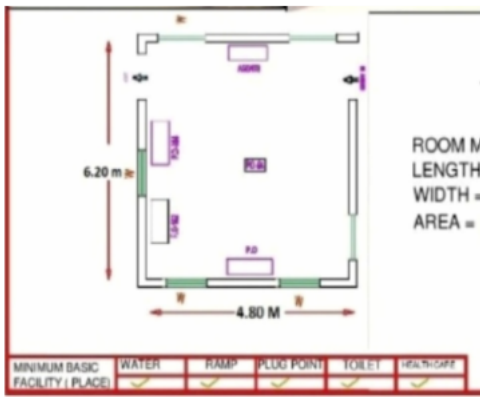

Google Map View

Polling Station Building Front View

Polling Station Front View

Cad View

Key MAP View

1 பெயர் : திலகவதி கணவர் பெயர் : வெங்கடேஷ் வீட்டு எண் : 2-1 வயது : 76 பாலினம் : பெண் Photo is available URT1668516	2 பெயர் : செல்வமணி தந்தை பெயர் : வெங்கடேஷ் வீட்டு எண் : 2-1 வயது : 58 பாலினம் : ஆண் Photo is available CJJ1189497	3 பெயர் : மல்லிகா கணவர் பெயர் : செல்வமணி வீட்டு எண் : 2-1 வயது : 48 பாலினம் : பெண் Photo is available CJJ1189489
4 பெயர் : பவளவள்ளி கணவர் பெயர் : கமலகண்ணன் வீட்டு எண் : 2/31 வயது : 32 பாலினம் : பெண் Photo is available URT2046480	5 பெயர் : பிரசாத் தந்தை பெயர் : குணசேகர் வீட்டு எண் : 3 வயது : 31 பாலினம் : ஆண் Photo is available URT1090547	6 பெயர் : ஜி சுபஸ்ரி தந்தை பெயர் : கே குணசேகர் வீட்டு எண் : 3/33 வயது : 22 பாலினம் : பெண் Photo is available URT2046878
7 பெயர் : ஆறுமுகம் தந்தை பெயர் : பலராமன் வீட்டு எண் : 4-4 வயது : 53 பாலினம் : ஆண் Photo is available CJJ2087575	8 பெயர் : கவிதா கணவர் பெயர் : ஆறுமுகம் வீட்டு எண் : 4-4 வயது : 44 பாலினம் : பெண் Photo is available CJJ2087567	9 பெயர் : வனிதா தந்தை பெயர் : ரத்தினம் வீட்டு எண் : 4-5 வயது : 51 பாலினம் : பெண் Photo is available URT1668557
10 பெயர் : மோகனசுந்தரம் தந்தை பெயர் : வரதப்பன் வீட்டு எண் : 4-6 வயது : 70 பாலினம் : ஆண் Photo is available URT1668565	11 பெயர் : பொன்னி கணவர் பெயர் : மோகனசுந்தரம் வீட்டு எண் : 4-6 வயது : 60 பாலினம் : பெண் Photo is available URT1668573	12 பெயர் : சத்தீஷ்குமார் தந்தை பெயர் : மோகனசுந்தரம் வீட்டு எண் : 4-6 வயது : 42 பாலினம் : ஆண் Photo is available CJJ2090116
13 பெயர் : கோதாவரி கணவர் பெயர் : அண்ணாமலை வீட்டு எண் : 4-8 வயது : 85 பாலினம் : பெண் Photo is available URT1668581	14 பெயர் : கஸ்தூரி கணவர் பெயர் : சிட்டிபாபு வீட்டு எண் : 4-10 வயது : 78 பாலினம் : பெண் Photo is available URT1668599	15 பெயர் : சோலை தந்தை பெயர் : ஏழுமலை வீட்டு எண் : 4-35 வயது : 38 பாலினம் : ஆண் Photo is available URT1297456
16 பெயர் : வாணிபுரி சு கணவர் பெயர் : சுந்தர் வீட்டு எண் : 4/35 வயது : 38 பாலினம் : பெண் Photo is available URT2028678	17 பெயர் : லக்ஷ்மி தந்தை பெயர் : சோலை வீட்டு எண் : 4-35 வயது : 35 பாலினம் : பெண் Photo is available URT1171404	18 பெயர் : தமிழரசி கணவர் பெயர் : சதீஷ்குமார் வீட்டு எண் : 4-61 வயது : 36 பாலினம் : பெண் Photo is available URT1297449
19 பெயர் : விக்னேஷ் தந்தை பெயர் : லட்சுமணன் வீட்டு எண் : 4/61 வயது : 26 பாலினம் : ஆண் Photo is available URT1876416	20 பெயர் : நந்தினி தந்தை பெயர் : லட்சுமணன் வீட்டு எண் : 4/61 வயது : 24 பாலினம் : பெண் Photo is available URT1875665	21 பெயர் : செந்தில்குமார் தந்தை பெயர் : திருவேங்கடம் வீட்டு எண் : 5 வயது : 43 பாலினம் : ஆண் Photo is available URT0301051
22 பெயர் : சரளா கணவர் பெயர் : தணிக்காசலம் வீட்டு எண் : 5 வயது : 41 பாலினம் : பெண் Photo is available URT0720268	23 பெயர் : பிரபு தந்தை பெயர் : திருவேங்கடம் வீட்டு எண் : 5 வயது : 40 பாலினம் : ஆண் Photo is available URT0301069	24 பெயர் : ஐஸ்வர்யா தந்தை பெயர் : ஆறுமுகம் வீட்டு எண் : 5 வயது : 25 பாலினம் : பெண் Photo is available URT1928381
25 பெயர் : சிவா குமார் தந்தை பெயர் : ஆறுமுகம் வீட்டு எண் : 5 வயது : 24 பாலினம் : ஆண் Photo is available URT1928324	26 பெயர் : பனிமாதா கணவர் பெயர் : பேட்ரிக் வீட்டு எண் : 5-1 வயது : 81 பாலினம் : பெண் Photo is available URT1668607	27 பெயர் : பால்ராஜ் தந்தை பெயர் : பேட்ரிக் வீட்டு எண் : 5-1 வயது : 59 பாலினம் : ஆண் Photo is available URT1668615
28 பெயர் : பா குளோரி பாத்திமா கணவர் பெயர் : பால்ராஜ் வீட்டு எண் : 5-1 வயது : 55 பாலினம் : பெண் Photo is available CJJ2087153	29 பெயர் : கெஜலட்சுமி கணவர் பெயர் : திருவேங்கடம் வீட்டு எண் : 5-3 வயது : 56 பாலினம் : பெண் Photo is available CJJ2090983	30 பெயர் : தேவி கணவர் பெயர் : கிருஷ்ணமூர்த்தி வீட்டு எண் : 6/39 வயது : 42 பாலினம் : பெண் Photo is available CJJ2086668