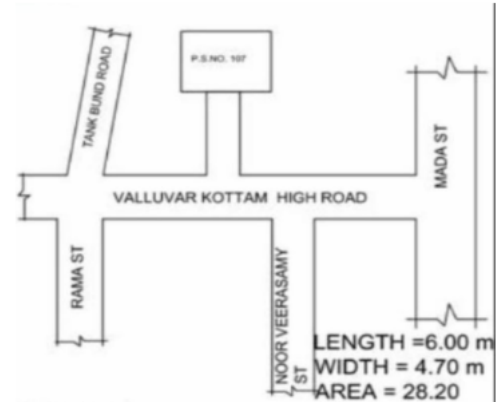

Cad View

Key MAP View