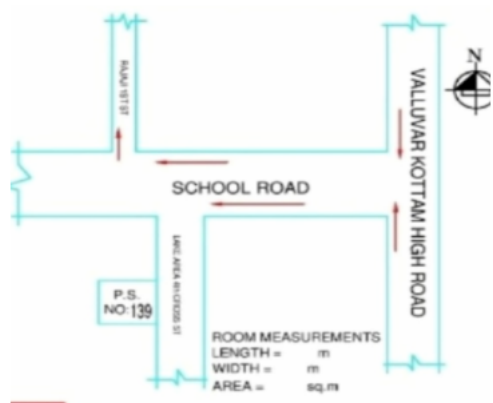

Key MAP View