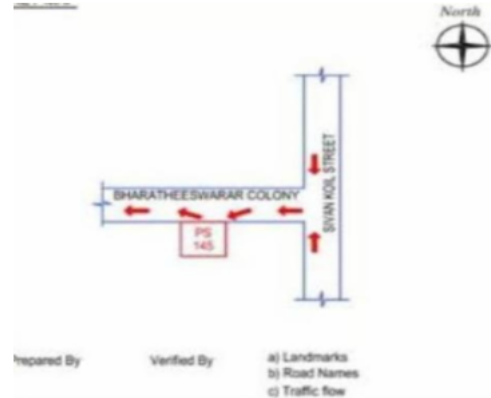

Cad View

Key MAP View