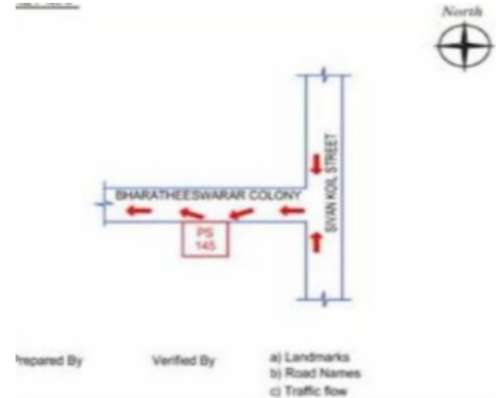

Cad View

Key MAP View