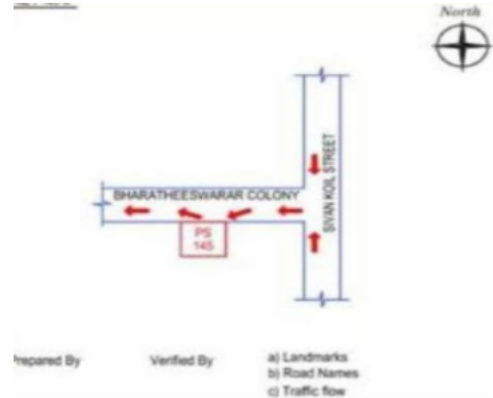

Cad View

Key MAP View