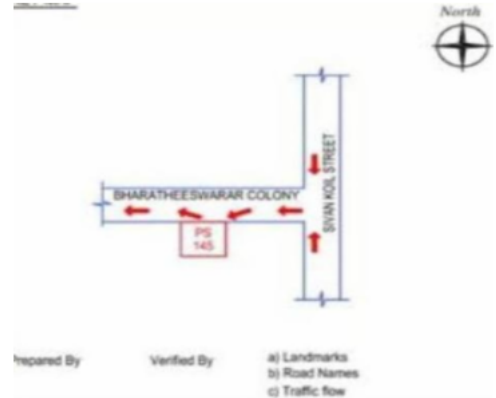

Google Map View

Polling Station Building Front View

Polling Station Front View

Cad View

Key MAP View

1 பெயர் : மணி தந்தை பெயர்: கோவிந்தா ஆச்சாரி வீட்டு எண் : 1 வயது : 70 பாலினம் : ஆண்	URT0097709 Photo is available	2 பெயர் : கஸ்தூரி கணவர் பெயர்: மணி வீட்டு எண் : 1 வயது : 61 பாலினம் : பெண்	URT0097675 Photo is available	3 பெயர் : ராஜம் கணவர் பெயர்: ராஜசேகரன் வீட்டு எண் : 1 வயது : 59 பாலினம் : பெண்	URT0950121 Photo is available
4 பெயர் : செல்வி கணவர் பெயர்: சேகர் வீட்டு எண் : 1 வயது : 45 பாலினம் : பெண்	URT0097717 Photo is available	5 பெயர் : ஜெயராமன் தந்தை பெயர்: மணி வீட்டு எண் : 1 வயது : 41 பாலினம் : ஆண்	URT0097618 Photo is available	6 பெயர் : லோகேஷ் தந்தை பெயர்: பூங்காவனம் வீட்டு எண் : 1 வயது : 34 பாலினம் : ஆண்	URT0950253 Photo is available
7 பெயர் : ஆர்த்தி கணவர் பெயர்: சதீஷ்குமார் வீட்டு எண் : 1 வயது : 33 பாலினம் : பெண்	URT1126408 Photo is available	8 பெயர் : அப்பாவுராஜ் தந்தை பெயர்: ராமு வீட்டு எண் : 1 வயது : 32 பாலினம் : ஆண்	URT1253913 Photo is available	9 பெயர் : மஞ்சளா தந்தை பெயர்: மணிவண்ணன் வீட்டு எண் : 1 வயது : 30 பாலினம் : பெண்	URT0950352 Photo is available
10 பெயர் : உண்ணாமலை கணவர் பெயர்: அய்யாவு வீட்டு எண் : 1-1-1 வயது : 71 பாலினம் : பெண்	URT1674050 Photo is available	11 பெயர் : சக்திவேல் தந்தை பெயர்: அய்யாவு வீட்டு எண் : 1-1-1 வயது : 48 பாலினம் : ஆண்	LMG1389295 Photo is available	12 பெயர் : சேகர் தந்தை பெயர்: அய்யாவு வீட்டு எண் : 1-1-4 வயது : 60 பாலினம் : ஆண்	LMG4372751 Photo is available
13 பெயர் : ஜமுனா கணவர் பெயர்: சேகர் வீட்டு எண் : 1-1-4 வயது : 51 பாலினம் : பெண்	URT1674068 Photo is available	14 பெயர் : ரமேஷ் தந்தை பெயர்: அய்யாவு வீட்டு எண் : 1-1-5 வயது : 55 பாலினம் : ஆண்	LMG4372777 Photo is available	15 பெயர் : கலாவதி கணவர் பெயர்: குமார் வீட்டு எண் : 1-1-7 வயது : 56 பாலினம் : பெண்	URT0549709 Photo is available
16 பெயர் : சிவா ரஞ்சனி கணவர் பெயர்: ஆனந்த் செல்வம் வீட்டு எண் : 1/1-53 வயது : 31 பாலினம் : பெண்	URT1479443 Photo is available	17 பெயர் : கிஷோர் ச தந்தை பெயர்: சக்திவேல் வீட்டு எண் : 1/1-53 வயது : 24 பாலினம் : ஆண்	URT2111334 Photo is available	18 பெயர் : சதீஷ் தாயின் பெயர்: மகேஸ்வரி வீட்டு எண் : 1/3 வயது : 25 பாலினம் : ஆண்	URT2011666 Photo is available
19 பெயர் : ஜெயசங்கர் தந்தை பெயர்: ரங்கநாதன் வீட்டு எண் : 1/3ஏ வயது : 51 பாலினம் : ஆண்	URT1942390 Photo is available	20 பெயர் : ஜெயமதி தந்தை பெயர்: ஜெய் சங்கர் வீட்டு எண் : 1/3ஏ வயது : 39 பாலினம் : ஆண்	URT1942374 Photo is available	21 பெயர் : ஜோதி கணவர் பெயர்: ஜெயராமன் வீட்டு எண் : 1/3ஏ வயது : 35 பாலினம் : பெண்	URT0625582 Photo is available
22 பெயர் : இராமதிலகம் கணவர் பெயர்: காளிமுத்து வீட்டு எண் : 1-53 வயது : 81 பாலினம் : பெண்	URT1180413 Photo is available	23 பெயர் : வடிவேலன் தந்தை பெயர்: காளிமுத்து வீட்டு எண் : 1-53 வயது : 47 பாலினம் : ஆண்	URT1180397 Photo is available	24 பெயர் : பொன்மொழி கணவர் பெயர்: வடிவேலன் வீட்டு எண் : 1-53 வயது : 46 பாலினம் : பெண்	URT1180389 Photo is available
25 பெயர் : அனுராதா கணவர் பெயர்: முருகன் வீட்டு எண் : 1-53 வயது : 45 பாலினம் : பெண்	URT1253970 Photo is available	26 பெயர் : முருகன் தந்தை பெயர்: ஜெகதீசன் வீட்டு எண் : 1-53 வயது : 44 பாலினம் : ஆண்	URT1254002 Photo is available	27 பெயர் : உஷாபிரியா கணவர் பெயர்: சண்முகம் வீட்டு எண் : 1-53 வயது : 42 பாலினம் : பெண்	URT1180371 Photo is available
28 பெயர் : யோகேஷ் தந்தை பெயர்: ரமேஷ் வீட்டு எண் : 1-53 வயது : 28 பாலினம் : ஆண்	URT1254036 Photo is available	29 பெயர் : குமாரசாமி தந்தை பெயர்: அப்பாவுராஜ் வீட்டு எண் : 3-1 வயது : 77 பாலினம் : ஆண்	URT1674084 Photo is available	30 பெயர் : ஜயர் கோமதி நாராயணன் தந்தை பெயர்: கார்த்திக் வீட்டு எண் : 4/2 வயது : 41 பாலினம் : பெண்	URT2014652 Photo is available