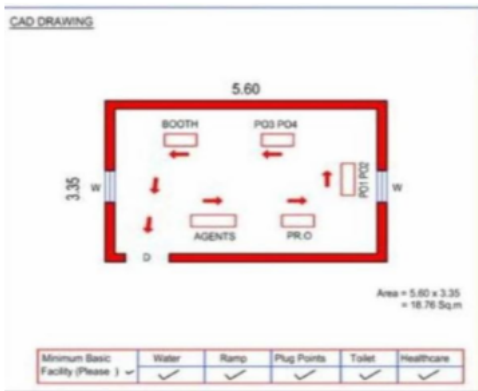

Google Map View

Polling Station Building Front View

Polling Station Front View

Cad View

Key MAP View

1 பெயர் : திருவேங்கடம் தந்தை பெயர்: குப்புசாமி - வீட்டு எண் : 1 வயது : 71 பாலினம் : ஆண்	URT0461053 Photo is available	2 பெயர் : குணசுந்தரி கணவர் பெயர்: திருவேங்கடம் - வீட்டு எண் : 1 வயது : 55 பாலினம் : பெண்	URT0461525 Photo is available	3 பெயர் : சமதி கணவர் பெயர்: ராஜசேகர் வீட்டு எண் : 1 வயது : 52 பாலினம் : பெண்	URT1690114 Photo is available
4 பெயர் : ஐமாவதி கணவர் பெயர்: வெங்கட்ராமன் வீட்டு எண் : 1 வயது : 48 பாலினம் : பெண்	URT1244771 Photo is available	5 பெயர் : சிந்தனை செல்வன் தந்தை பெயர்: நம்மாழ்வார் வீட்டு எண் : 1 வயது : 46 பாலினம் : ஆண்	URT1309087 Photo is available	6 பெயர் : மணிமேகலை தந்தை பெயர்: திந்தனை செல்வன் வீட்டு எண் : 1 வயது : 43 பாலினம் : பெண்	URT1309202 Photo is available
7 பெயர் : பாரதி தந்தை பெயர்: ராஜசேகர் வீட்டு எண் : 1 வயது : 29 பாலினம் : பெண்	URT1244789 Photo is available	8 பெயர் : சூப்பிரமணியம் தாயின் பெயர்: ஹேமாவதி வீட்டு எண் : 1 வயது : 25 பாலினம் : ஆண்	URT1515360 Photo is available	9 பெயர் : திவ்யாஷர்மீ தந்தை பெயர்: நேஹருதாஸ் வீட்டு எண் : 1 வயது : 22 பாலினம் : பெண்	URT2009009 Photo is available
10 பெயர் : சாந்தி கணவர் பெயர்: ஜெனார்தனன் வீட்டு எண் : 1/1 வயது : 76 பாலினம் : பெண்	LMG2212587 Photo is available	11 பெயர் : ராஜசேகர் தந்தை பெயர்: ராஜபாதர் வீட்டு எண் : 1-1 வயது : 70 பாலினம் : ஆண்	URT1690122 Photo is available	12 பெயர் : பிரபாகரன் தாயின் பெயர்: சாந்தி வீட்டு எண் : 1-1 வயது : 58 பாலினம் : ஆண்	URT1690130 Photo is available
13 பெயர் : பாரதி கணவர் பெயர்: பிரபாகரன் வீட்டு எண் : 1-1 வயது : 51 பாலினம் : பெண்	LMG2222883 Photo is available	14 பெயர் : பிரேம்குமார் தந்தை பெயர்: சேசய்யா வீட்டு எண் : 2 வயது : 60 பாலினம் : ஆண்	LMG2218147 Photo is available	15 பெயர் : குணவதி கணவர் பெயர்: பிரேம்குமார் வீட்டு எண் : 2 வயது : 56 பாலினம் : பெண்	LMG2218139 Photo is available
16 பெயர் : சசிதரன் தந்தை பெயர்: சச்சிதானந்தம் வீட்டு எண் : 3 வயது : 69 பாலினம் : ஆண்	LMG2218980 Photo is available	17 பெயர் : உமாமகேஸ்வரி கணவர் பெயர்: சசிதரன் வீட்டு எண் : 3 வயது : 62 பாலினம் : பெண்	URT1690163 Photo is available	18 பெயர் : அபீந்தந ஏம் தந்தை பெயர்: மரியா ஃபிரான்சிஸ் வீட்டு எண் : 3 வயது : 23 பாலினம் : ஆண்	URT1936236 Photo is available
19 பெயர் : பவித்ரா தந்தை பெயர்: பாண்டியன் வீட்டு எண் : 3-5 வயது : 27 பாலினம் : பெண்	URT1415561 Photo is available	20 பெயர் : சாம் அந்தோனி பிரபாகரன் தந்தை பெயர்: மரிய பிரான்சிஸ் வீட்டு எண் : 3/5 வயது : 25 பாலினம் : ஆண்	URT1459130 Photo is available	21 பெயர் : அமிர்தலிங்கம் தந்தை பெயர்: சின்னசாமி வீட்டு எண் : 4 வயது : 70 பாலினம் : ஆண்	LMG2222693 Photo is available
22 பெயர் : ருக்மணி கணவர் பெயர்: அமிர்தலிங்கம் வீட்டு எண் : 4 வயது : 62 பாலினம் : பெண்	LMG1241009 Photo is available	23 பெயர் : சுரேஷ்பாபு இதரர் பெயர்: அமிர்தலிங்கம் வீட்டு எண் : 4 வயது : 44 பாலினம் : ஆண்	LMG2218303 Photo is available	24 பெயர் : ராஜசேகர் தந்தை பெயர்: அமிர்தலிங்கம் வீட்டு எண் : 4 வயது : 37 பாலினம் : ஆண்	URT0240663 Photo is available
25 பெயர் : சங்கீதா தந்தை பெயர்: அமிர்தலிங்கம் வீட்டு எண் : 4 வயது : 36 பாலினம் : பெண்	URT0240671 Photo is available	26 பெயர் : யசோதா கணவர் பெயர்: ராஜசேகர் வீட்டு எண் : 4 வயது : 33 பாலினம் : பெண்	URT2099109 Photo is available	27 பெயர் : அலெக்ஸ்பிரவீன் தந்தை பெயர்: தாஸ் வீட்டு எண் : 4-17 வயது : 28 பாலினம் : ஆண்	URT1309186 Photo is available
28 பெயர் : பி எஸ் தாஸ் தந்தை பெயர்: பங்கிராஜ் வீட்டு எண் : 4-17-1 வயது : 64 பாலினம் : ஆண்	LMG2305563 Photo is available	29 பெயர் : ஷைலாம்பிகா கணவர் பெயர்: தாஸ் வீட்டு எண் : 4-17-1 வயது : 59 பாலினம் : பெண்	LMG2305555 Photo is available	30 பெயர் : அலோசியஸ் நவின் தந்தை பெயர்: தாஸ் வீட்டு எண் : 4-17-1 வயது : 34 பாலினம் : ஆண்	URT0556886 Photo is available