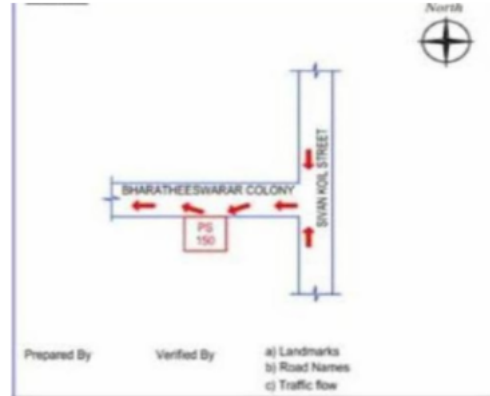

Cad View

Key MAP View