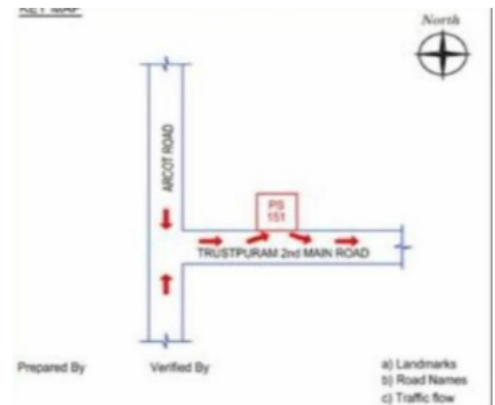

Google Map View

Polling Station Building Front View

Polling Station Front View

Cad View

Key MAP View

சட்டமன்றத் தொகுதியின் எண் மற்றும் பெயர் : 20-ஆயிரம் விளக்கு பிரிவு எண் மற்றும் பெயர் 1-கோடம்பாக்கம் புதிய வார்டு எண் 112 டிரஸ்ட்புரம் 8 வது குறுக்கு தெரு