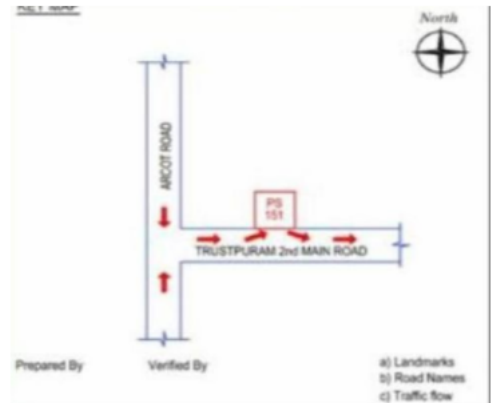

Google Map View

Polling Station Building Front View

Polling Station Front View

Cad View

Key MAP View

சட்டமன்றத் தொகுதியின் எண் மற்றும் பெயர் : 20-ஆயிரம் விளக்கு பிரிவு எண் மற்றும் பெயர் 1-கோடம்பாக்கம் புதிய வார்டு எண் 112 புலியூர் 2வது மெயின் ரோடு