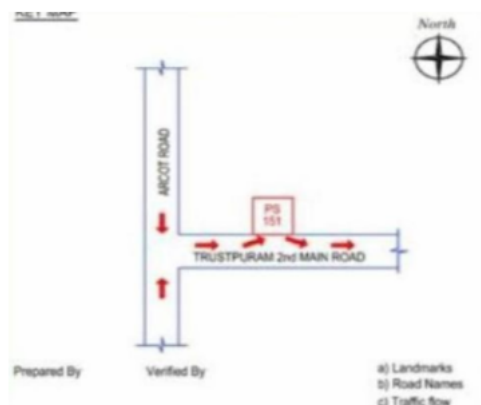

Google Map View

Polling Station Building Front View

Polling Station Front View

Cad View

Key MAP View

1 பெயர் : மயில்வாகனன் தந்தை பெயர்: தர்மஜெயபாண்டியன் வீட்டு எண் : 1 வயது : 57 பாலினம் : ஆண் Photo is available	LMG4771903	2 பெயர் : கமலா கணவர் பெயர்: மயில்வாகனன் வீட்டு எண் : 1 வயது : 51 பாலினம் : பெண் Photo is available	LMG4588463	3 பெயர் : சய்புநீ கணவர் பெயர்: வீரபத்துரு வீட்டு எண் : 1 வயது : 46 பாலினம் : பெண் Photo is available	URT0956284
4 பெயர் : நிதிஷ் தந்தை பெயர்: மயில்வாகனன் வீட்டு எண் : 1 வயது : 29 பாலினம் : ஆண் Photo is available	URT1147487	5 பெயர் : மேகன் கிருபா ரோசன்னி தந்தை பெயர்: ராஜ்குமார் வீட்டு எண் : 1-5-எஸ் வயது : 24 பாலினம் : பெண் Photo is available	URT1835685	6 பெயர் : பிரபாகரன் தந்தை பெயர்: மயில்வாகனன் வீட்டு எண் : 1/50 வயது : 25 பாலினம் : ஆண் Photo is available	URT1511518
7 பெயர் : ராஜன் தந்தை பெயர்: துரைசாமி வீட்டு எண் : 2 வயது : 56 பாலினம் : ஆண் Photo is available	LMG2244267	8 பெயர் : சரஸ்வதி கணவர் பெயர்: ராஜன் வீட்டு எண் : 2 வயது : 51 பாலினம் : பெண் Photo is available	LMG2244275	9 பெயர் : மகாலட்சுமி தந்தை பெயர்: அன்பழகன் வீட்டு எண் : 2 வயது : 31 பாலினம் : பெண் Photo is available	URT0955633
10 பெயர் : யோகராஜ் தந்தை பெயர்: சித்தானந்தன் வீட்டு எண் : 2/76 வயது : 23 பாலினம் : ஆண் Photo is available	URT1934561	11 பெயர் : பிரியங்கா தந்தை பெயர்: சித்தானந்தம் வீட்டு எண் : 2/116 வயது : 24 பாலினம் : பெண் Photo is available	URT1934645	12 பெயர் : முத்துகுமார் தந்தை பெயர்: அருணாச்சலம் வீட்டு எண் : 2E வயது : 54 பாலினம் : ஆண் Photo is available	URT0628669
13 பெயர் : வானி கணவர் பெயர்: முத்துகுமார் வீட்டு எண் : 2E வயது : 43 பாலினம் : பெண் Photo is available	URT0628677	14 பெயர் : விஜயா கணவர் பெயர்: செல்லையா வீட்டு எண் : 3-3 வயது : 56 பாலினம் : பெண் Photo is available	URT0628685	15 பெயர் : செல்லையா தந்தை பெயர்: ஏகாம்பரம் வீட்டு எண் : 3-3D வயது : 59 பாலினம் : ஆண் Photo is available	URT0659276
16 பெயர் : எழில் அரசி தந்தை பெயர்: செல்லையா வீட்டு எண் : 3-3D வயது : 33 பாலினம் : பெண் Photo is available	URT0628701	17 பெயர் : கிருஷ்ணன் தந்தை பெயர்: பொன்னுசாமி வீட்டு எண் : 4 வயது : 65 பாலினம் : ஆண் Photo is available	URT0365346	18 பெயர் : சாந்தி கணவர் பெயர்: பாலுசாமி வீட்டு எண் : 4 வயது : 53 பாலினம் : பெண் Photo is available	LMG2247237
19 பெயர் : சரவணன் தந்தை பெயர்: ஹரிகிருஷ்ணன் வீட்டு எண் : 4 வயது : 37 பாலினம் : ஆண் Photo is available	URT0192773	20 பெயர் : விஜய் பாலாஜி - தந்தை பெயர்: கிருஷ்ணன் - வீட்டு எண் : 4 வயது : 32 பாலினம் : ஆண் Photo is available	URT0830216	21 பெயர் : சரண்யா தந்தை பெயர்: ராஜேந்திரன் வீட்டு எண் : 4-104 வயது : 29 பாலினம் : பெண் Photo is available	URT1243393
22 பெயர் : கணேஷ் தந்தை பெயர்: நரசிங்க ராவ் வீட்டு எண் : 5 வயது : 61 பாலினம் : ஆண் Photo is available	URT0242891	23 பெயர் : பிரேம்குமார் தந்தை பெயர்: சேகர் வீட்டு எண் : 5 வயது : 36 பாலினம் : ஆண் Photo is available	URT0552760	24 பெயர் : சுஜீதா தந்தை பெயர்: சேகர் வீட்டு எண் : 5 வயது : 33 பாலினம் : பெண் Photo is available	URT0553099
25 பெயர் : சேகர் தந்தை பெயர்: துரைராஜ் வீட்டு எண் : 5-1 வயது : 60 பாலினம் : ஆண் Photo is available	LMG1355932	26 பெயர் : சந்திரா கணவர் பெயர்: சேகர் வீட்டு எண் : 5-1 வயது : 58 பாலினம் : பெண் Photo is available	LMG4524484	27 பெயர் : ஆஷா தந்தை பெயர்: ஆறுமுகம் வீட்டு எண் : 5-2 வயது : 28 பாலினம் : பெண் Photo is available	URT1312727
28 பெயர் : தினேஷ் குமார் தந்தை பெயர்: ஜனார்த்தனன் வீட்டு எண் : 5-இ4 வயது : 28 பாலினம் : ஆண் Photo is available	URT1435130	29 பெயர் : ஜேம்ஸாத் ஏ கணவர் பெயர்: அபுகாணீ ஷா வீட்டு எண் : 6 வயது : 67 பாலினம் : பெண் Photo is available	URT1924620	30 பெயர் : நாகராஜ் தந்தை பெயர்: வரதன் வீட்டு எண் : 6 வயது : 56 பாலினம் : ஆண் Photo is available	URT0750067