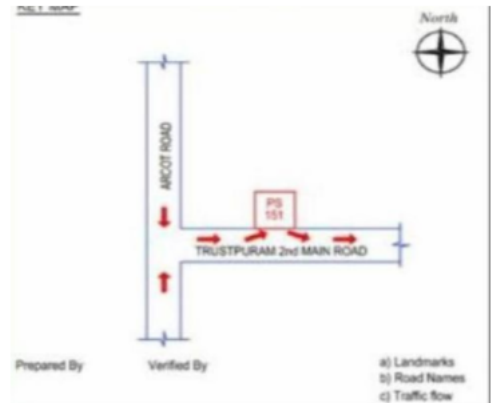

Google Map View

Polling Station Building Front View

Polling Station Front View

Cad View

Key MAP View

1 பெயர் : கஸ்தூரி கணவர் பெயர்: வெங்கட்ராமன் வீட்டு எண் : 1 வயது : 54 பாலினம் : பெண்	URT0955138 Photo is available	2 பெயர் : பத்மலட்சுமி கணவர் பெயர்: வெங்கட்ராமன் வீட்டு எண் : 1 வயது : 39 பாலினம் : பெண்	URT0955351 Photo is available	3 பெயர் : மீனா கணவர் பெயர்: அசோகன் வீட்டு எண் : 1/13 வயது : 60 பாலினம் : பெண்	URT1934975 Photo is available
4 பெயர் : கால்பனா தந்தை பெயர்: நடேசன் வீட்டு எண் : 3 வயது : 31 பாலினம் : பெண்	URT0955419 Photo is available	5 பெயர் : லோகேஷ் குமார் தந்தை பெயர்: நாசராஜ் வீட்டு எண் : 4/7 வயது : 23 பாலினம் : ஆண்	URT1934835 Photo is available	6 பெயர் : கீர்த்தனா செ தந்தை பெயர்: செல்வம் வீட்டு எண் : 4/48 வயது : 20 பாலினம் : பெண்	URT2110112 Photo is available
7 பெயர் : குமார் தந்தை பெயர்: சாமிநாதன் வீட்டு எண் : 5 வயது : 71 பாலினம் : ஆண்	URT0955500 Photo is available	8 பெயர் : அவினாஷ் கே தந்தை பெயர்: குமார் வீட்டு எண் : 5 வயது : 37 பாலினம் : ஆண்	URT0955518 Photo is available	9 பெயர் : அஹமெத் ஷஹநாஜ் தாயின் பெயர்: மொஹிதீன் சையத்லி ஃபாத்திம வீட்டு எண் : 5ஏ/100 வயது : 25 பாலினம் : பெண்	URT2001782 Photo is available
10 பெயர் : ஆண்டனி பிரியா மேரி தந்தை பெயர்: அருள்ராஜ் வீட்டு எண் : 5 கதவு நம்பர் வயது : 30 பாலினம் : பெண்	TFN0941872 Photo is available	11 பெயர் : ஆனந்தன் தந்தை பெயர்: ஏழுமலை வீட்டு எண் : 7-E-10 வயது : 57 பாலினம் : ஆண்	URT0863514 Photo is available	12 பெயர் : வசந்தி கணவர் பெயர்: ஆனந்தன் வீட்டு எண் : 7-E-10 வயது : 56 பாலினம் : பெண்	URT0863407 Photo is available
13 பெயர் : பூங்கொடி தந்தை பெயர்: ஆனந்தன் வீட்டு எண் : 7-E-10 வயது : 33 பாலினம் : பெண்	URT0863480 Photo is available	14 பெயர் : மஞ்சளா கணவர் பெயர்: மணி வீட்டு எண் : 11 வயது : 74 பாலினம் : பெண்	LMG1542406 Photo is available	15 பெயர் : பரமேஸ்வரி கணவர் பெயர்: சத்தியநாதன் வீட்டு எண் : 11 வயது : 50 பாலினம் : பெண்	URT0361402 Photo is available
16 பெயர் : தனசேகர் தந்தை பெயர்: வேணுகோபால் வீட்டு எண் : 12-44 வயது : 53 பாலினம் : ஆண்	LMG2222396 Photo is available	17 பெயர் : ரேவதி கணவர் பெயர்: தனசேகர் வீட்டு எண் : 12-44 வயது : 44 பாலினம் : பெண்	LMG2220820 Photo is available	18 பெயர் : திரு துவாரகேஷ் தந்தை பெயர்: ரவிசந்தரன் வீட்டு எண் : 19 இ-9 வயது : 21 பாலினம் : ஆண்	URT2013118 Photo is available
19 பெயர் : கற்பகம் கணவர் பெயர்: குப்புசாமி வீட்டு எண் : 20-A வயது : 62 பாலினம் : பெண்	URT0364646 Photo is available	20 பெயர் : சுரேஷ் தந்தை பெயர்: குப்புசாமி வீட்டு எண் : 20-A வயது : 50 பாலினம் : ஆண்	URT0363291 Photo is available	21 பெயர் : ரவி தந்தை பெயர்: குப்புசாமி வீட்டு எண் : 20-A வயது : 47 பாலினம் : ஆண்	URT0364190 Photo is available
22 பெயர் : மங்கையர்கரசி கணவர் பெயர்: ரவி வீட்டு எண் : 20-A வயது : 42 பாலினம் : பெண்	URT0363309 Photo is available	23 பெயர் : ரமேஷ் - தந்தை பெயர்: ரத்தினவேலு - வீட்டு எண் : 21 வயது : 56 பாலினம் : ஆண்	URT0829820 Photo is available	24 பெயர் : ஆறுமுகம் தந்தை பெயர்: சங்கர் வீட்டு எண் : 21 வயது : 53 பாலினம் : ஆண்	URT0102517 Photo is available
25 பெயர் : முத்துசேல்வி கணவர் பெயர்: ரமேஷ் வீட்டு எண் : 21 வயது : 52 பாலினம் : பெண்	URT0829853 Photo is available	26 பெயர் : திலகம் கணவர் பெயர்: ஆறுமுகம் வீட்டு எண் : 21 வயது : 51 பாலினம் : பெண்	URT0102566 Photo is available	27 பெயர் : புவனேஸ்வரி கணவர் பெயர்: சிவசங்கர் வீட்டு எண் : 21-74 வயது : 53 பாலினம் : பெண்	URT1061589 Photo is available
28 பெயர் : மகேஷ் தந்தை பெயர்: சிவசங்கர் வீட்டு எண் : 21-74A வயது : 34 பாலினம் : ஆண்	URT0364653 Photo is available	29 பெயர் : ஷேக் அலாத்திந் தந்தை பெயர்: முஹமத் யுசூப் வீட்டு எண் : 23/105 வயது : 23 பாலினம் : ஆண்	URT1961549 Photo is available	30 பெயர் : முருகம்மாள் ச கணவர் பெயர்: சண்முகம் வீட்டு எண் : 27/2 வயது : 39 பாலினம் : பெண்	URT2104735 Photo is available