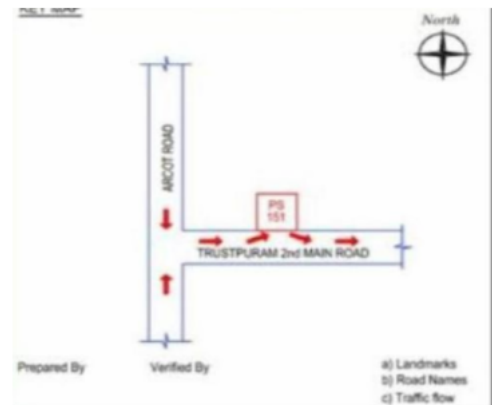

வாக்காளர் பதிவு அலுவலரின்
கையொப்பம்

Nazri Naksha

Google Map View

Polling Station Building Front View

Polling Station Front View

Cad View

Key MAP View

சட்டமன்றத் தொகுதியின் எண் மற்றும் பெயர் : 20-ஆயிரம் விளக்கு பிரிவு எண் மற்றும் பெயர் 1-கோடம்பாக்கம் புதிய வார்டு எண் 112 அழகிரிபுரம் 1வது தெரு