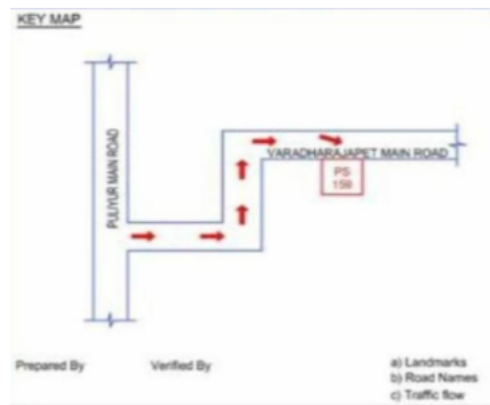

Google Map View

Polling Station Building Front View

Polling Station Front View

Cad View

Key MAP View

சட்டமன்றத் தொகுதியின் எண் மற்றும் பெயர் : 20-ஆயிரம் விளக்கு பிரிவு எண் மற்றும் பெயர் 1-கோடம்பாக்கம் புதிய வார்டு எண் 112 புலியூர் 1வது மெயின் ரோடு