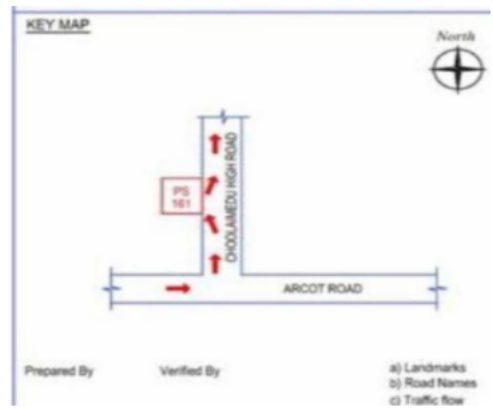

Cad View

Key MAP View