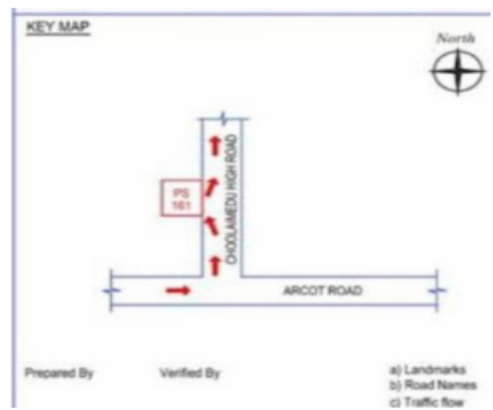

Cad View

Key MAP View